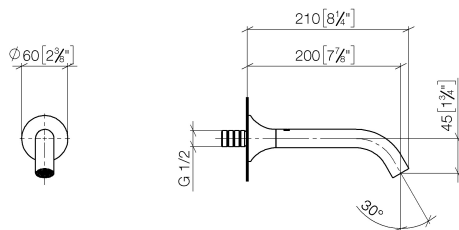

Ванна - VAIA

Излив для ванны для настенного монтажа - платина матовая

Артикульный номер: 13 801 809-06

- вылет 200 мм
- круглая нормальная струя
- диаметр сверлёного отверстия 37 мм
- розетка Ø 60 мм
- присоединение 1/2"
- расход макс. 21,5 л/мин при гидравлическом давлении 3 бара
- Группа смесителей согл. DIN 4109: 1

платина матовая

размерный чертёж

mm [inches]

Все величины в мм / дюймах = мм x 0,0394