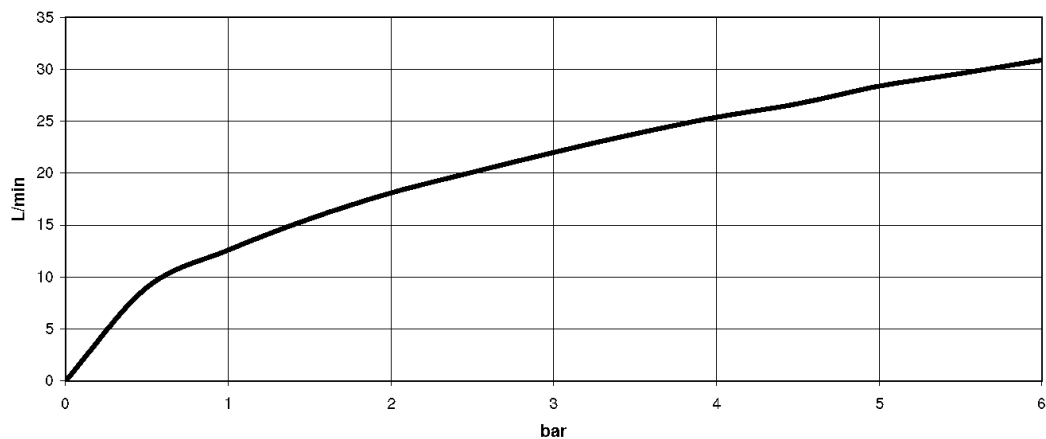

платина матовая

размерный чертёж

mm [inches]

Все величины в мм / дюймах = мм x 0,0394

Ванна - VAIA

Излив для ванны для настенного монтажа - платина матовая

Артикульный номер: 13 801 809-06

график расхода