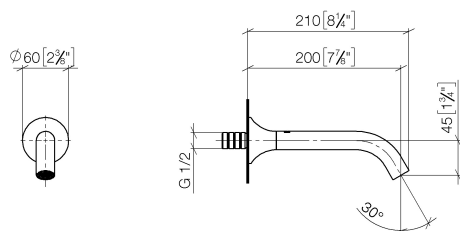

Ванна - VAIA

Излив для ванны для настенного монтажа - платина матовая

Артикульный номер: 13 801 809-06

- вылет 200 мм
- круглая нормальная струя
- диаметр сверлёного отверстия 37 мм
- розетка Ø 60 мм
- присоединение 1/2"
- расход макс. 21,5 л/мин при гидравлическом давлении 3 бара
- Группа смесителей согл. DIN 4109: 1

платина матовая

размерный чертёж

mm [inches]

Все величины в мм / дюймах = мм x 0,0394

Ванна - VAIA

Излив для ванны для настенного монтажа - платина матовая

Артикульный номер: 13 801 809-06

график расхода