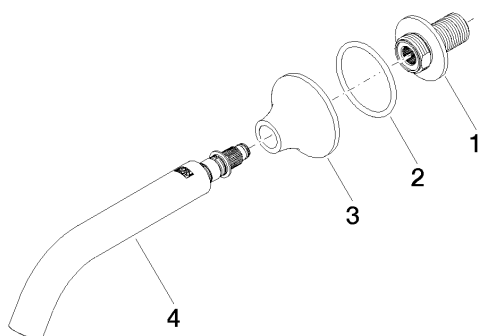

Ванна - VAIA

Излив для ванны для настенного монтажа - платина матовая

Артикулльный номер: 13 801 809-06

Спецификация запасных частей

№	Артикулльный №	Наименование	Расходуемое кол-во
1	09 24 03 269 90	ниппель Ø 46 x 48,50 мм -	1
2	09 14 10 084 90	O-Ring EPDM 70 48 x 3,5 мм -	1
3	09 27 80 014-06	крышка Ø 60 x Ø 24 x 37 мм - платина матовая	1
4	90 28 22 315 00-06	Излив 200 мм, 25,2 л/мин. - платина матовая	1