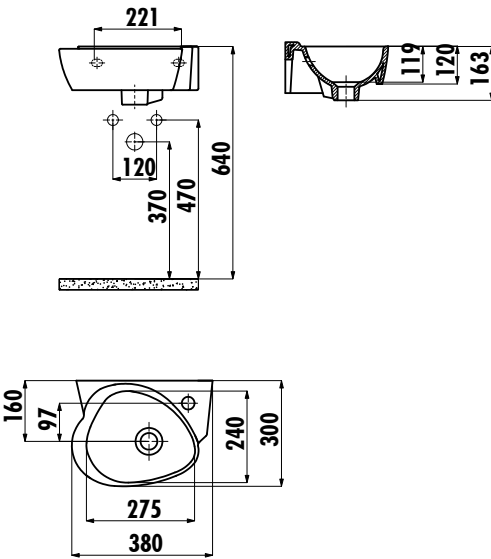

TEKNİK ÇİZİM

Creavit önceden haber vermeksizin, ürünlerde ve teknik detaylarda değişiklik yapma hakkını saklı tutar.

ÖZELLİKLER

Kalite Yönetim Sistemi

Müşteri Memnuniyeti Belgesi

Çevre Yönetim Sistemi

İş Sağlığı ve Güvenliği Yönetim Sistemi

LGA

Alman Standartlarına Uygunluk Belgesi

kiwa

Hollanda Standartlarına Uygunluk Belgesi

GOST - R

Rusya Standartlarına Uygunluk Belgesi

UKRSEPRO

Ukrayna Standartlarına Uygunluk Belgesi

İsrail Standartlarına Uygunluk Belgesi

Nijerya Standartlarına Uygunluk Belgesi

Türk Standartlarına Uygunluk Belgesi