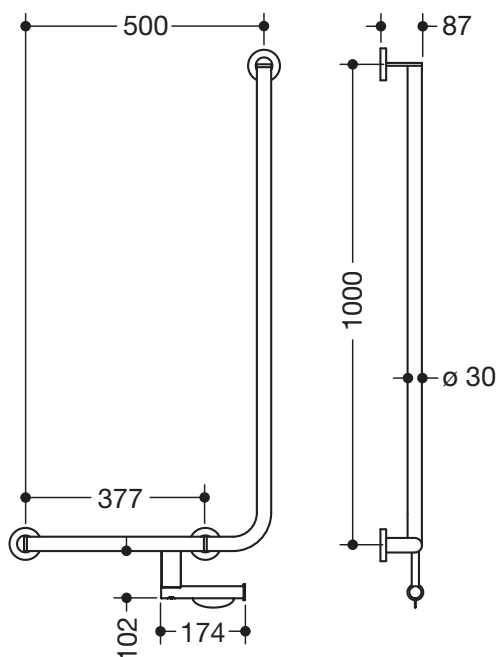

Abbildung ähnlich

Winkelgriff 900.22.14660

- senkrecht und waagrecht angeordnete, im rechten Winkel verbundene Stangen mit Befestigungsrosetten
- mit WC-Papierrollenhalter
- Ausführung links
- waagerechte Länge 500 mm, senkrechte Länge 1000 mm, 87 mm tief
- Stangendurchmesser 30 mm, Rohrstärke 2 mm, Rosettendurchmesser 70 mm
- aus hochwertigem Edelstahl, pulverbeschichtet in den HEWI Farben DX (Weiß tiefmatt), DC (Schwarz tiefmatt), AY (Hellgrau Perlglimmer tiefmatt) und SC (Dunkelgrau Perlglimmer tiefmatt)
- inklusive korrosionsfreiem und geprüftem HEWI Befestigungsmaterial zur Wandmontage sowie Dichtband zur Abdichtung der Bohrpunkte
- erfüllt die Anforderungen nach SIA500

Abmessungen in mm

Oberflächen/Farben

DX	DC	AY	SC
----	----	----	----

Die Farbe AY läuft zum 31.03.2023 aus

Alternative Oberfläche

Chr

Technische Änderungen vorbehalten, 29.03.2022

HEWI Heinrich Wilke GmbH
Postfach 1260
D-34442 Bad Arolsen