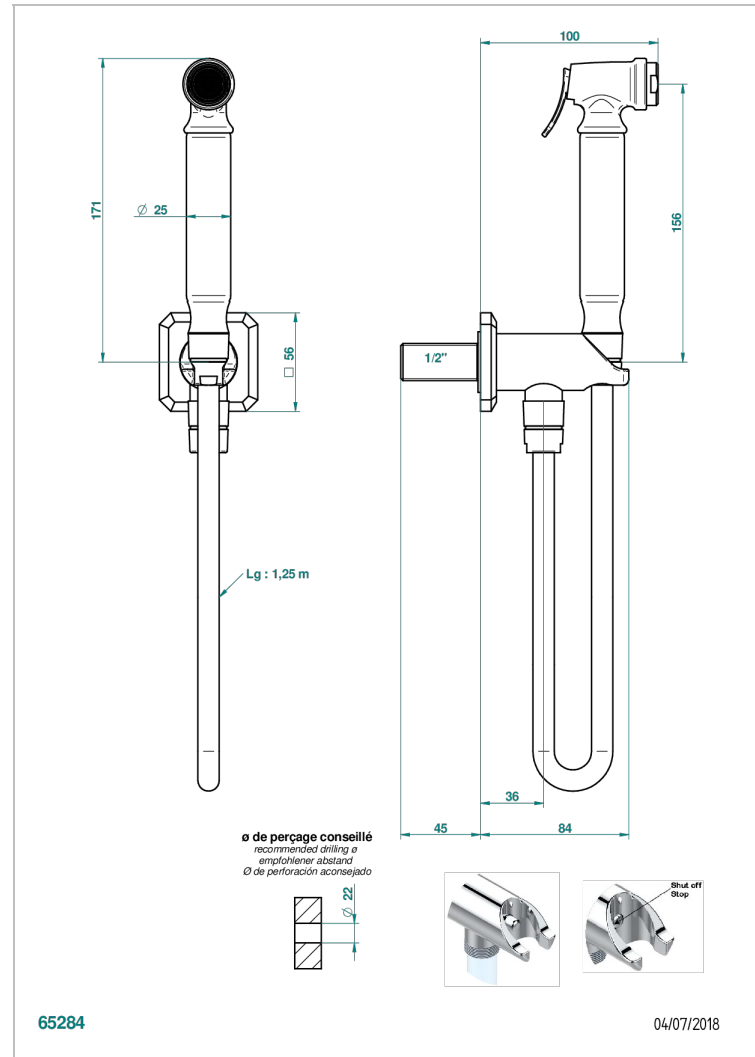

METROPOLIS С ЧЕРНЫМ ХРУСТАЛЕМ

A2L-5840/9

THG
PARIS

Комплект для гигиенического душа: лейка с клапаном, усиленный шланг 1,25м и вывод для шланга со встроенным защитным остановом

ХАРАКТЕРИСТИКИ

- Metropolis с чёрным хрусталём
- Комплект для гигиенического душа: лейка с клапаном, усиленный шланг 1,25м и вывод для шланга со встроенным защитным остановом