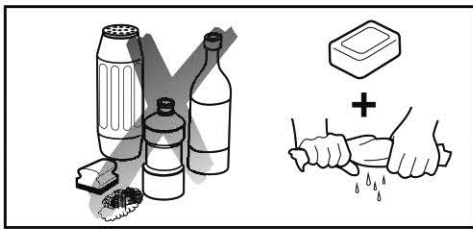

17

T3S0789

18

19

V2

Roca Sanitario, S.A.
Avda. Diagonal, 513
08029 Barcelona - SPAIN
Teléfono 93 366 1200
Fax 93 419 4501
www.roca.es

902
304
848 LÍNEA DE ATENCIÓN AL CONSUMIDOR ESPAÑA