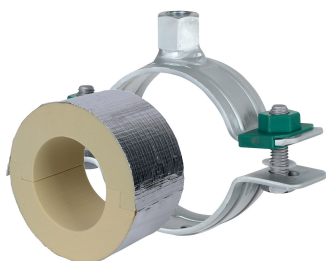

BISOFIX® PIR50 + HD500

(D 03 86)

для изолированных труб 12,0 - 406,4 мм

Свойства и преимущества

- в комбинации с твёрдой пенопластовой теплоизоляцией
- cover joints with aluminium tape
- insulating pipe support with HD500 clamp
- HD500 clamp with M8/M10 and M10/M12 connection nut
- не содержит хлорфторуглероды (CFC), гидрохлорфторуглероды (HCFC), формальдегиды, кадмий
- класс огнестойкости B2
- PIR density for D <110mm = 80kg/m³
- PIR density for D >110mm = 120kg/m³
- thermal conductivity lambda (approx. value): 0.30 W/(mK)
- обработка поверхности:
 - продукция является частью системы BIS UltraProtect® 1000
 - подходит для монтажа внутри и снаружи зданий
 - мин. 1 000 часов в испытании соляным туманом (макс. 5% красной ржавчины) согласно ISO 9227
 - temperature range -45 °C - +105 °C