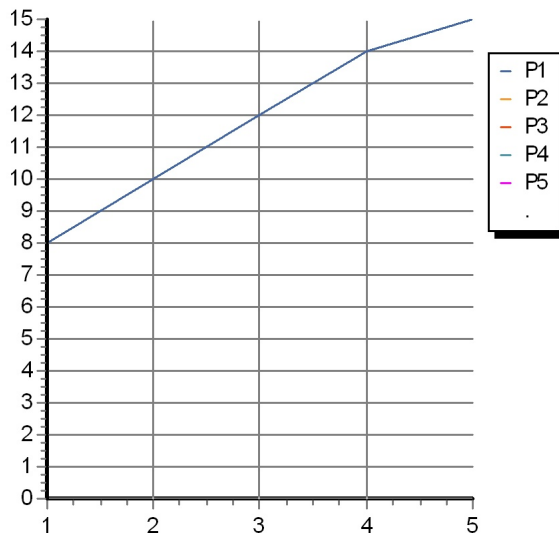

AGORÀ

ZAL407

Portate / Flowrates (lt/min)

PRESSIONE PRESSURE	1 BAR	2 BAR	3 BAR	4 BAR	5 BAR
LAVABO BASIN	8	10	12	14	15
P1					
P2					
P3					
P4					
P5					

AGORÀ

ZAL407

Pesi e Misure / Weights and Sizes

Peso (Kg) Weight (lb)	3,95 (Kg)	8,71 (lb)
Volume test (dc3) - (in3)	11,01 (dc3)	671,87 (in3)
h (mm) - (in)	90,00 (mm)	3,54 (in)
L1 (mm) - (in)	335,00 (mm)	13,19 (in)
L2 (mm) - (in)	365,00 (mm)	14,37 (in)