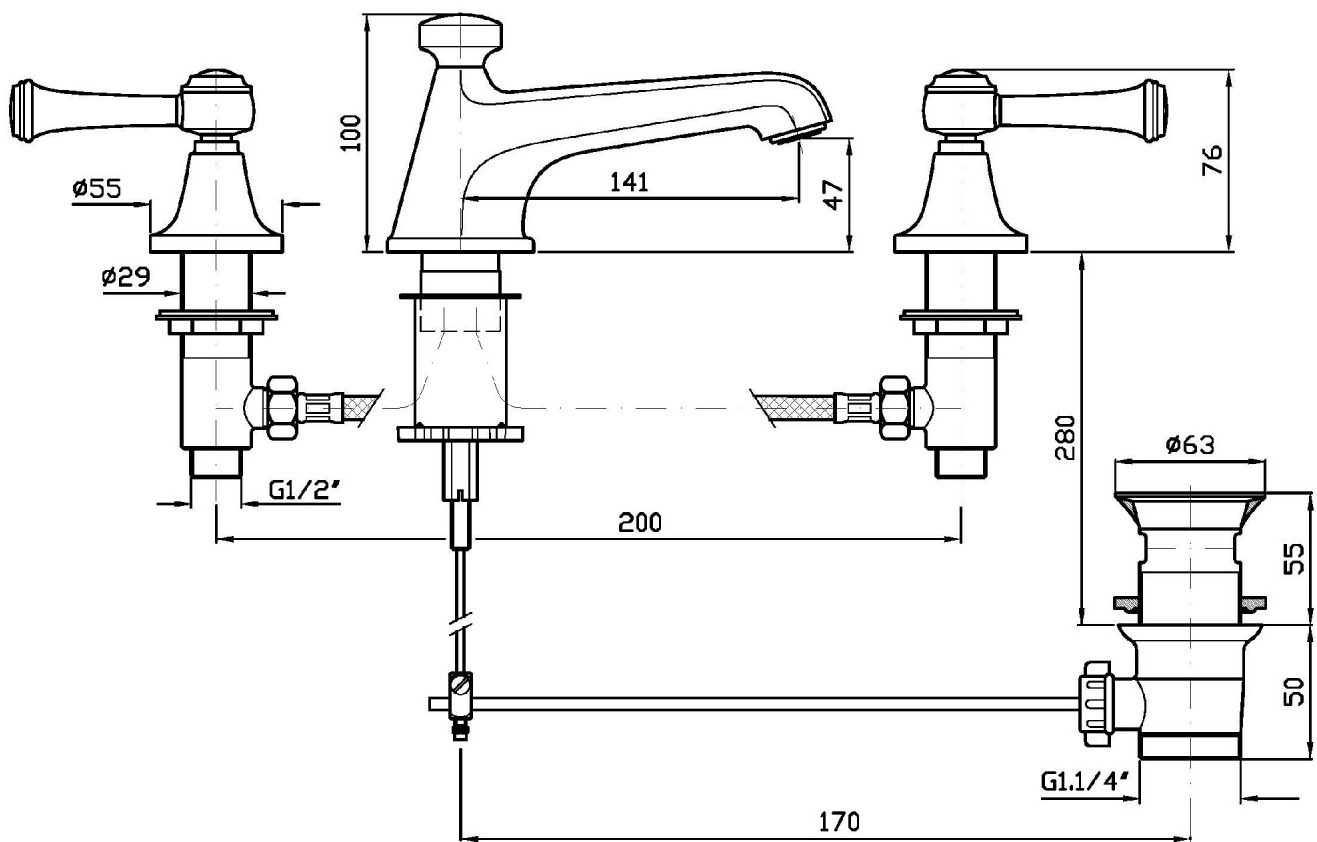

Marchio / Brand ZUCCHETTI

Classe / Class WW

AGORÀ

ZAL407

Batteria lavabo a 3 fori. / 3 hole basin mixer.

Batteria lavabo a 3 fori con aeratore, scarico da 1 ¼", flessibili di collegamento.

3 hole basin mixer with aerator, 1 ¼" pop-up waste, flexible tails.

Finiture / Finishes

		C8		C40		C41
Cromo / Chrome	Nickel Lucido / Polished Nickel		Oro / Gold		Oro spazzolato / Brushed Gold	

AGORÀ

ZAL407

Disegno Complessivo / Overall Drawing

AGORÀ

ZAL407

Esplosi / Exploded

AGORÀ

ZAL407

Portate / Flowrates (lt/min)

PRESSIONE PRESSURE	1 BAR	2 BAR	3 BAR	4 BAR	5 BAR
LAVABO BASIN	8	10	12	14	15
P1					
P2					
P3					
P4					
P5					

AGORÀ

ZAL407

Pesi e Misure / Weights and Sizes

Peso (Kg) Weight (lb)	3,95 (Kg)	8,71 (lb)
Volume test (dc3) - (in3)	11,01 (dc3)	671,87 (in3)
h (mm) - (in)	90,00 (mm)	3,54 (in)
L1 (mm) - (in)	335,00 (mm)	13,19 (in)
L2 (mm) - (in)	365,00 (mm)	14,37 (in)