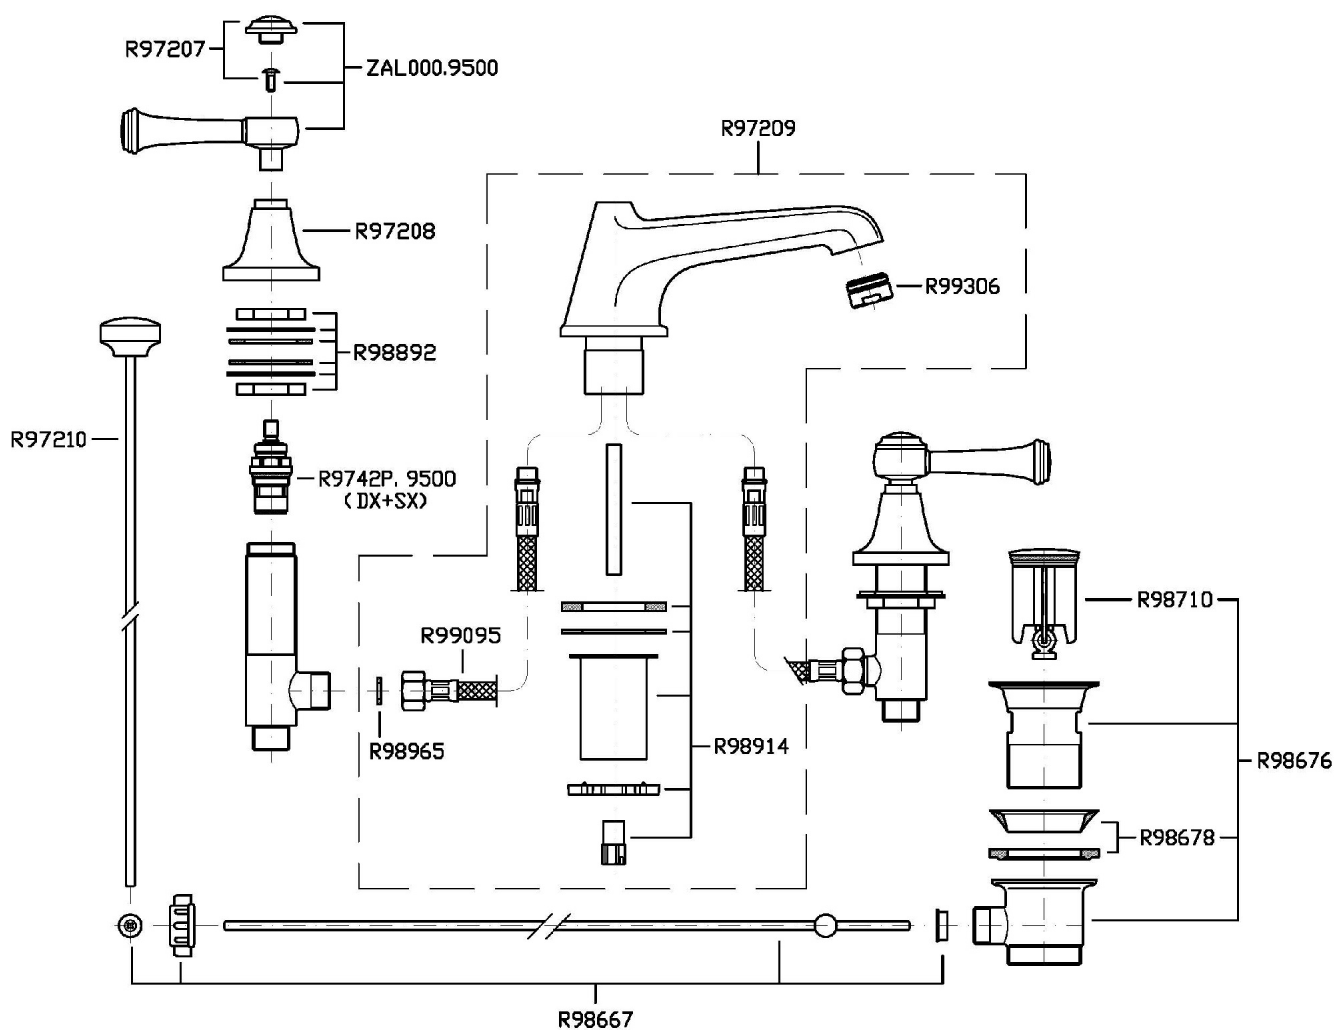

Marchio / Brand ZUCCHETTI

Classe / Class WW

AGORÀ

ZAL407

Batteria lavabo a 3 fori. / 3 hole basin mixer.

Batteria lavabo a 3 fori con aeratore, scarico da 1 ¼", flessibili di collegamento.

3 hole basin mixer with aerator, 1 ¼" pop-up waste, flexible tails.

AGORÀ

ZAL407

Portate / Flowrates (lt/min)

PRESSIONE PRESSURE	1 BAR	2 BAR	3 BAR	4 BAR	5 BAR
LAVABO BASIN	8	10	12	14	15
P1					
P2					
P3					
P4					
P5					

AGORÀ

ZAL407

Pesi e Misure / Weights and Sizes

Peso (Kg) Weight (lb)	3,95 (Kg)	8,71 (lb)
Volume test (dc3) - (in3)	11,01 (dc3)	671,87 (in3)
h (mm) - (in)	90,00 (mm)	3,54 (in)
L1 (mm) - (in)	335,00 (mm)	13,19 (in)
L2 (mm) - (in)	365,00 (mm)	14,37 (in)