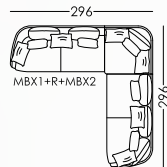

Nadine

Enjoy the new design
made in
Spain

fama

www.fama.es