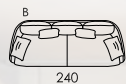

Nadine

Enjoy the new design
made in
Spain

fama

www.fama.es