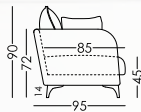

Nadine

Enjoy the new design
made in
Spain

fama

www.fama.es