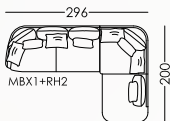

Nadine

Enjoy the new design
made in
Spain

fama

www.fama.es