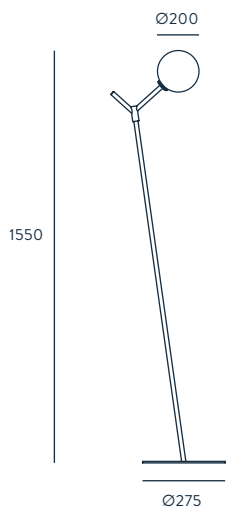

ATOM

DESIGNED BY AC STUDIO / 2016

P1214

ACABADOS

METAL	CRISTAL (INCLUIDO)
NEGRO MATE	OPAL / TRANSPARENTE
ORO MATE	OPAL / TRANSPARENTE

MATERIALES

ACERO
VIDRIO SOPLADO

ESPECIFICACIONES (UE)

BOMBILLA G9 3W 2700K 270 LM
(INCLUIDA)
220-240 V, 50/60 HZ,
IP20, CLASE II

CLASIFICACIÓN ENERGÉTICA

A ++

AMBIENTE EN PÁGINA

54

FINISHES

METAL	GLASS (INCLUDED)
MATT BLACK	OPAL / CLEAR
MATT BRASS	OPAL / CLEAR

MATERIALS

STEEL
BLOWN GLASS

SPECIFICATIONS (UE)

BULB G9 3W 2700K 270 LM
(NOT INCLUDED)
220-240 V, 50/60 HZ,
IP20, CLASS II

ENERGY LABEL

A ++

SHOWN AT PAGE

54