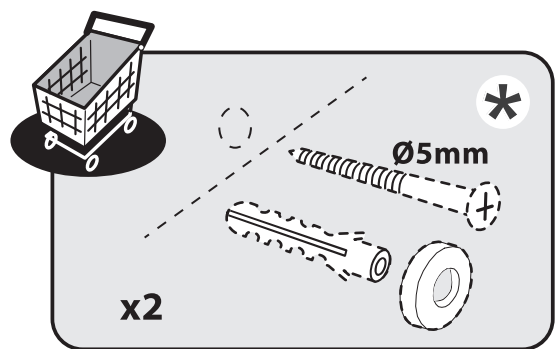

* Полка свободной установки
 Бос тұрған сәре
 Free standing shelf

** Фиксированная полка
 Бекітілген сәре
 Fixed shelf

0 1 2 3 4 5 cm

- +** **H** x2
- +** **I** 4x25 x6
- +** **J** x12
- +** **K** x12
- L** x12
- M** x12
- N** x12
- O**

- P** x2
- Q** x8
- R** x12
- S** x2

RU

ПРЕДУПРЕЖДЕНИЕ :

Во избежание риска опрокидывания следует надежно прикрепить мебель/предмет к стене. Проверьте пригодность и прочность стены, чтобы убедиться в том, что стена сможет выдержать вес мебели/предмета и нагрузку в месте крепления. Плохо выполненный монтаж может привести к падению мебели/предмета и серьезным травмам людей. В случае возникновения сомнений касательно установки обратитесь за помощью к продавцу специализированного магазина или свяжитесь со специалистом.