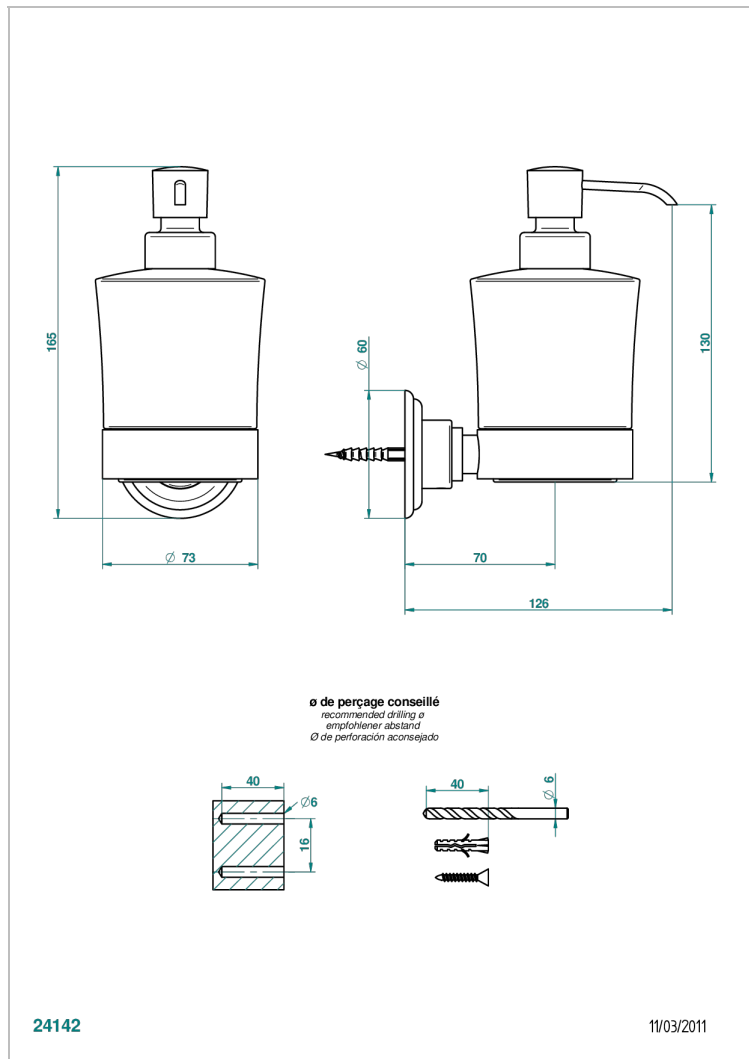

# SULLY С КРАСНОЙ ЯШМОЙ

A1X-613

Дозатор для жидкого мыла настенный

THG<sup>®</sup>  
PARIS