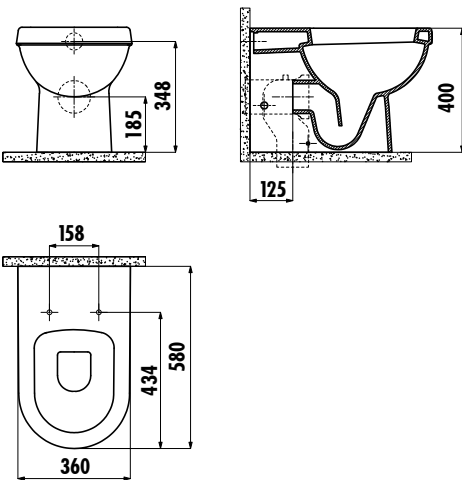

TEKNİK ÇİZİM

ÖZELLİKLER

Creavit önceden haber vermeksizin, ürünlerde ve teknik detaylarda değişiklik yapma hakkını saklı tutar. Renkler gerçekte olduğundan farklı görünebilir.

Kalite Yönetim Sistemi

Müşteri Memnuniyeti Belgesi

Çevre Yönetim Sistemi

İş Sağlığı ve Güvenliği Yönetim Sistemi

LGA

Alman Standartlarına Uygunluk Belgesi

kiwa

Hollanda Standartlarına Uygunluk Belgesi

GOST - R

Rusya Standartlarına Uygunluk Belgesi

UKRSEPRO

Ukrayna Standartlarına Uygunluk Belgesi

İsrail Standartlarına Uygunluk Belgesi

Nijerya Standartlarına Uygunluk Belgesi

Türk Standartlarına Uygunluk Belgesi