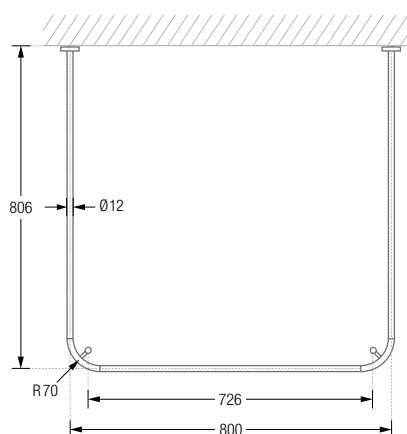

Produktbeispiel DSU800-800K45 Draufsicht: