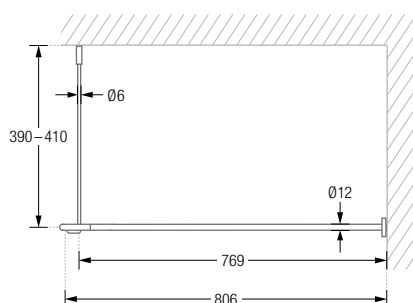

DUSCHVORHANGSTANGE DSU900-900K45

Inklusive Montagematerial – auf Anfrage kann die Montage ebenso an Glas erfolgen.

Durchschleuderhaken HKD für ungehindertes Durchziehen des Vorhangs über die Ecke gesondert erhältlich.

DUSCHVORHANGSTANGEN

U-FORM ZUR WANDVERKLEBUNG

Duschvorhangstangen $\varnothing 12$ mm in U-Form für quadratische und rechteckige Duschflächen. Inklusive 2er Tesa® Power.Kit-Sets zur Wandverklebung und zwei Durchschleuderträger zur Deckenabhangung in 40 cm Länge, mit Justiermöglichkeit ± 10 mm. Abhängungen mit Metallsäge individuell einkürzbar. Edelstahl massiv, seidig-matt handgeschliffen.

Auch in individuellen Maßen erhältlich.

DSU750-750K45	75 x 75 cm.	DSU1000-1000K45	100 x 100 cm.	DSU1400-700K45	140 x 70 cm.
DSU800-800K45	80 x 80 cm.	DSU1050-1050K45	105 x 105 cm.	DSU1600-700K45	160 x 70 cm.
DSU850-850K45	85 x 85 cm.	DSU1100-1100K45	110 x 110 cm.		
DSU900-900K45	90 x 90 cm.	DSU1150-1150K45	115 x 115 cm.		
DSU950-950K45	95 x 95 cm.	DSU1200-1200K45	120 x 120 cm.		

Produktbeispiel DSU800-800K45 Seitenansicht: