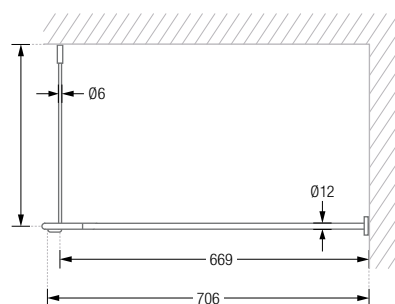

### ZUR WANDVERKLEBUNG

Duschvorhangstangen  $\varnothing 12$  mm in U-Form für Badewannen. Inklusive 2er Tesa® Power.Kit-Sets zur Wandverklebung und zwei Durchschleuderträger zur Deckenabhängung in 40 cm Länge, mit Justiermöglichkeit  $\pm 10$  mm. Abhängungen mit Metallsäge individuell einkürzbar. Edelstahl massiv, seidig-matt handgeschliffen.

**Auch in individuellen Maßen erhältlich.**

**DSU1700-700K45** 170 x 70 cm.

**DSU1700-750K45** 170 x 75 cm.

Produktbeispiel DSU1700-700K45 Seitenansicht:

Produktbeispiel DSU1700-700K45 Draufsicht: