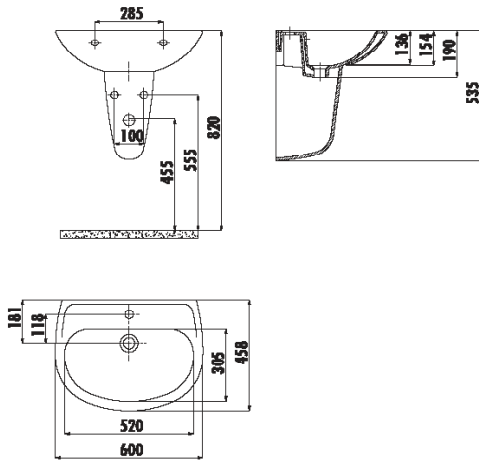

TEKNİK ÇİZİM

ÖZELLİKLER

DOĞA DOSTU

Creavit önceden haber vermeksizin, ürünlerde ve teknik detaylarda değişiklik yapma hakkını saklı tutar. Renkler gerçekte olduğundan farklı görünebilir.

Kalite Yönetim Sistemi

Müşteri Memnuniyeti Belgesi

Çevre Yönetim Sistemi

İş Sağlığı ve Güvenliği Yönetim Sistemi

LGA

Alman Standartlarına Uygunluk Belgesi

kiwa

Hollanda Standartlarına Uygunluk Belgesi

GOST - R

Rusya Standartlarına Uygunluk Belgesi

UkrSEPRO

Ukrayna Standartlarına Uygunluk Belgesi

İsrail Standartlarına Uygunluk Belgesi

Nijerya Standartlarına Uygunluk Belgesi

Türk Standartlarına Uygunluk Belgesi