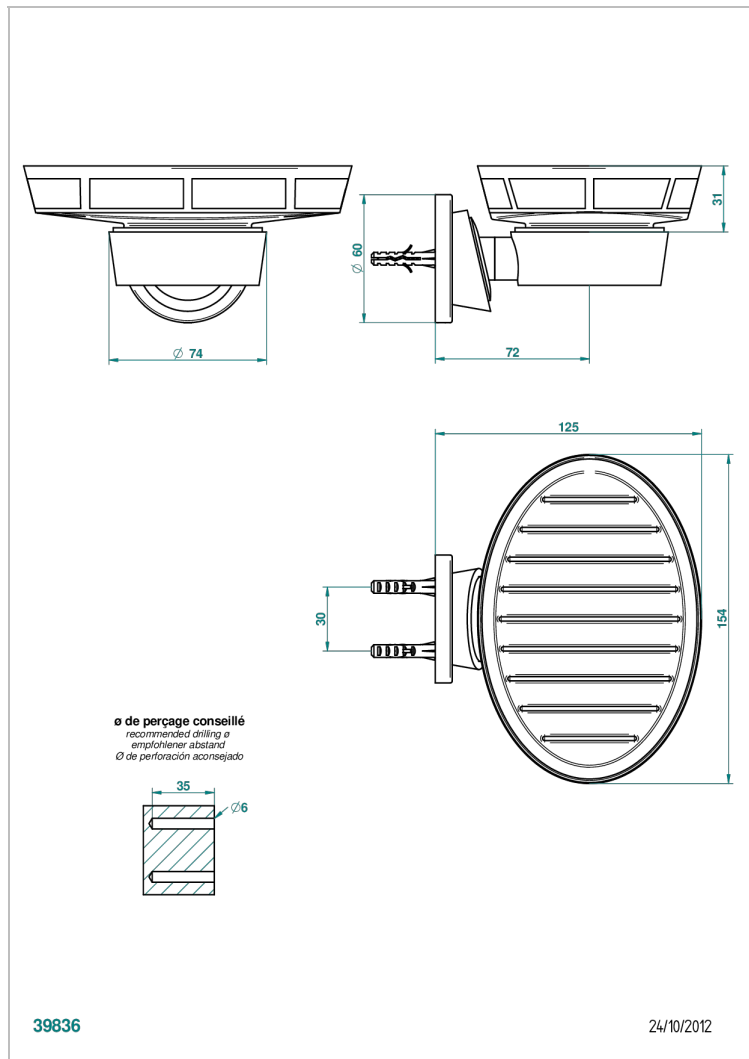

## ХАРАКТЕРИСТИКИ

- Багатель с металлическими ручками-рукоятками
- Мыльница фарфоровая настенная с платиновым декором