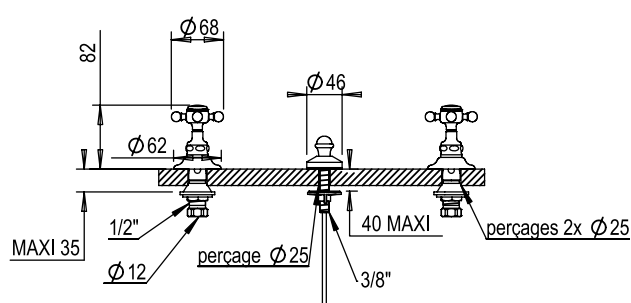

Réf. **01.358**

Mélangeur bidet 3 trous remplissage par la cuve

CARACTÉRISTIQUES

Mélangeur bidet 3 trous remplissage par la cuve, avec vidage manuel à tirette

3 hole bidet set and rim fill valves with automatic pop-up waste