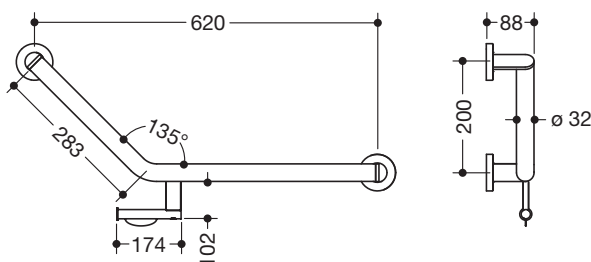

Winkelgriff 900.22.30240

- in einem flachen Winkel verbundene Stangen mit Befestigungsrosetten
- mit WC-Papierrollenhalter
- Ausführung rechts
- Achsmaße 620 mm und 283 mm, Winkel 135°, 88 mm tief
- Stangendurchmesser 32 mm, Rohrstärke 2 mm, Rosettendurchmesser 70 mm
- aus hochwertigem Edelstahl, verchromt
- inklusive korrosionsfreiem und geprüftem HEWI Befestigungsmaterial zur Wandmontage sowie Dichtband zur Abdichtung der Bohrpunkte

Abmessungen in mm

Oberfläche

Chr

Alternative Oberflächen

XA

DX

DC

AY