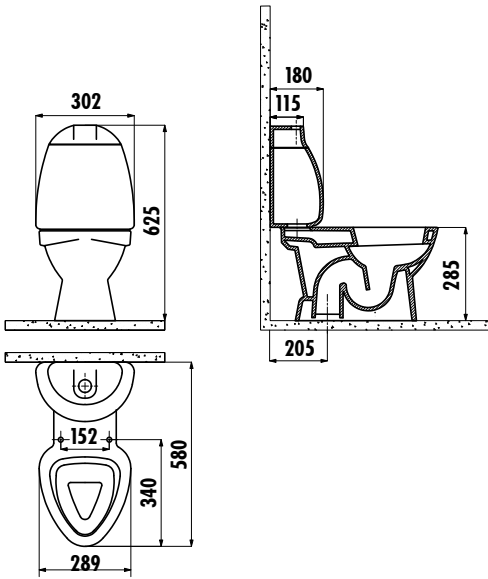

TEKNİK ÇİZİM

Creavit önceden haber vermeksizin, ürünlerde ve teknik detaylarda değişiklik yapma hakkını saklı tutar.

Kalite Yönetim Sistemi

Müşteri Memnuniyeti Belgesi

Çevre Yönetim Sistemi

İş Sağlığı ve Güvenliği Yönetim Sistemi

LGA

Alman Standartlarına Uygunluk Belgesi

kiwa

Hollanda Standartlarına Uygunluk Belgesi

GOST - R

Rusya Standartlarına Uygunluk Belgesi

UKRSEPRO

Ukrayna Standartlarına Uygunluk Belgesi

İsrail Standartlarına Uygunluk Belgesi

Nijerya Standartlarına Uygunluk Belgesi

Türk Standartlarına Uygunluk Belgesi