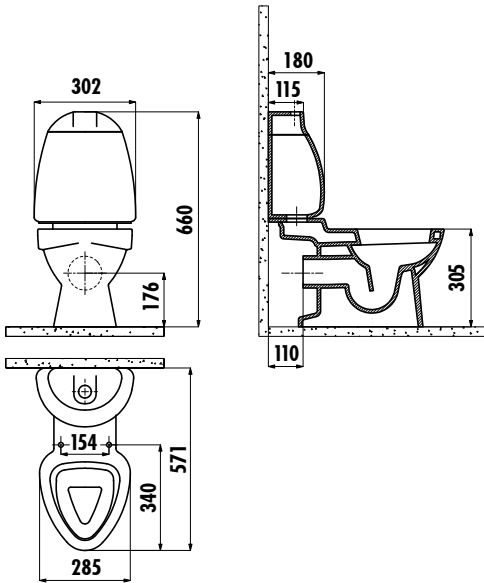

TEKNİK ÇİZİM

Creavit önceden haber vermeksizin, ürünlerde ve teknik detaylarda değişiklik yapma hakkını saklı tutar.

Kalite Yönetim Sistemi

Müşteri Memnuniyeti Belgesi

Çevre Yönetim Sistemi

İş Sağlığı ve Güvenliği Yönetim Sistemi

LGA

Alman Standartlarına Uygunluk Belgesi

kiwa

Hollanda Standartlarına Uygunluk Belgesi

GOST - R

Rusya Standartlarına Uygunluk Belgesi

UKRSEPRO

Ukrayna Standartlarına Uygunluk Belgesi

İsrail Standartlarına Uygunluk Belgesi

Nijerya Standartlarına Uygunluk Belgesi

Türk Standartlarına Uygunluk Belgesi