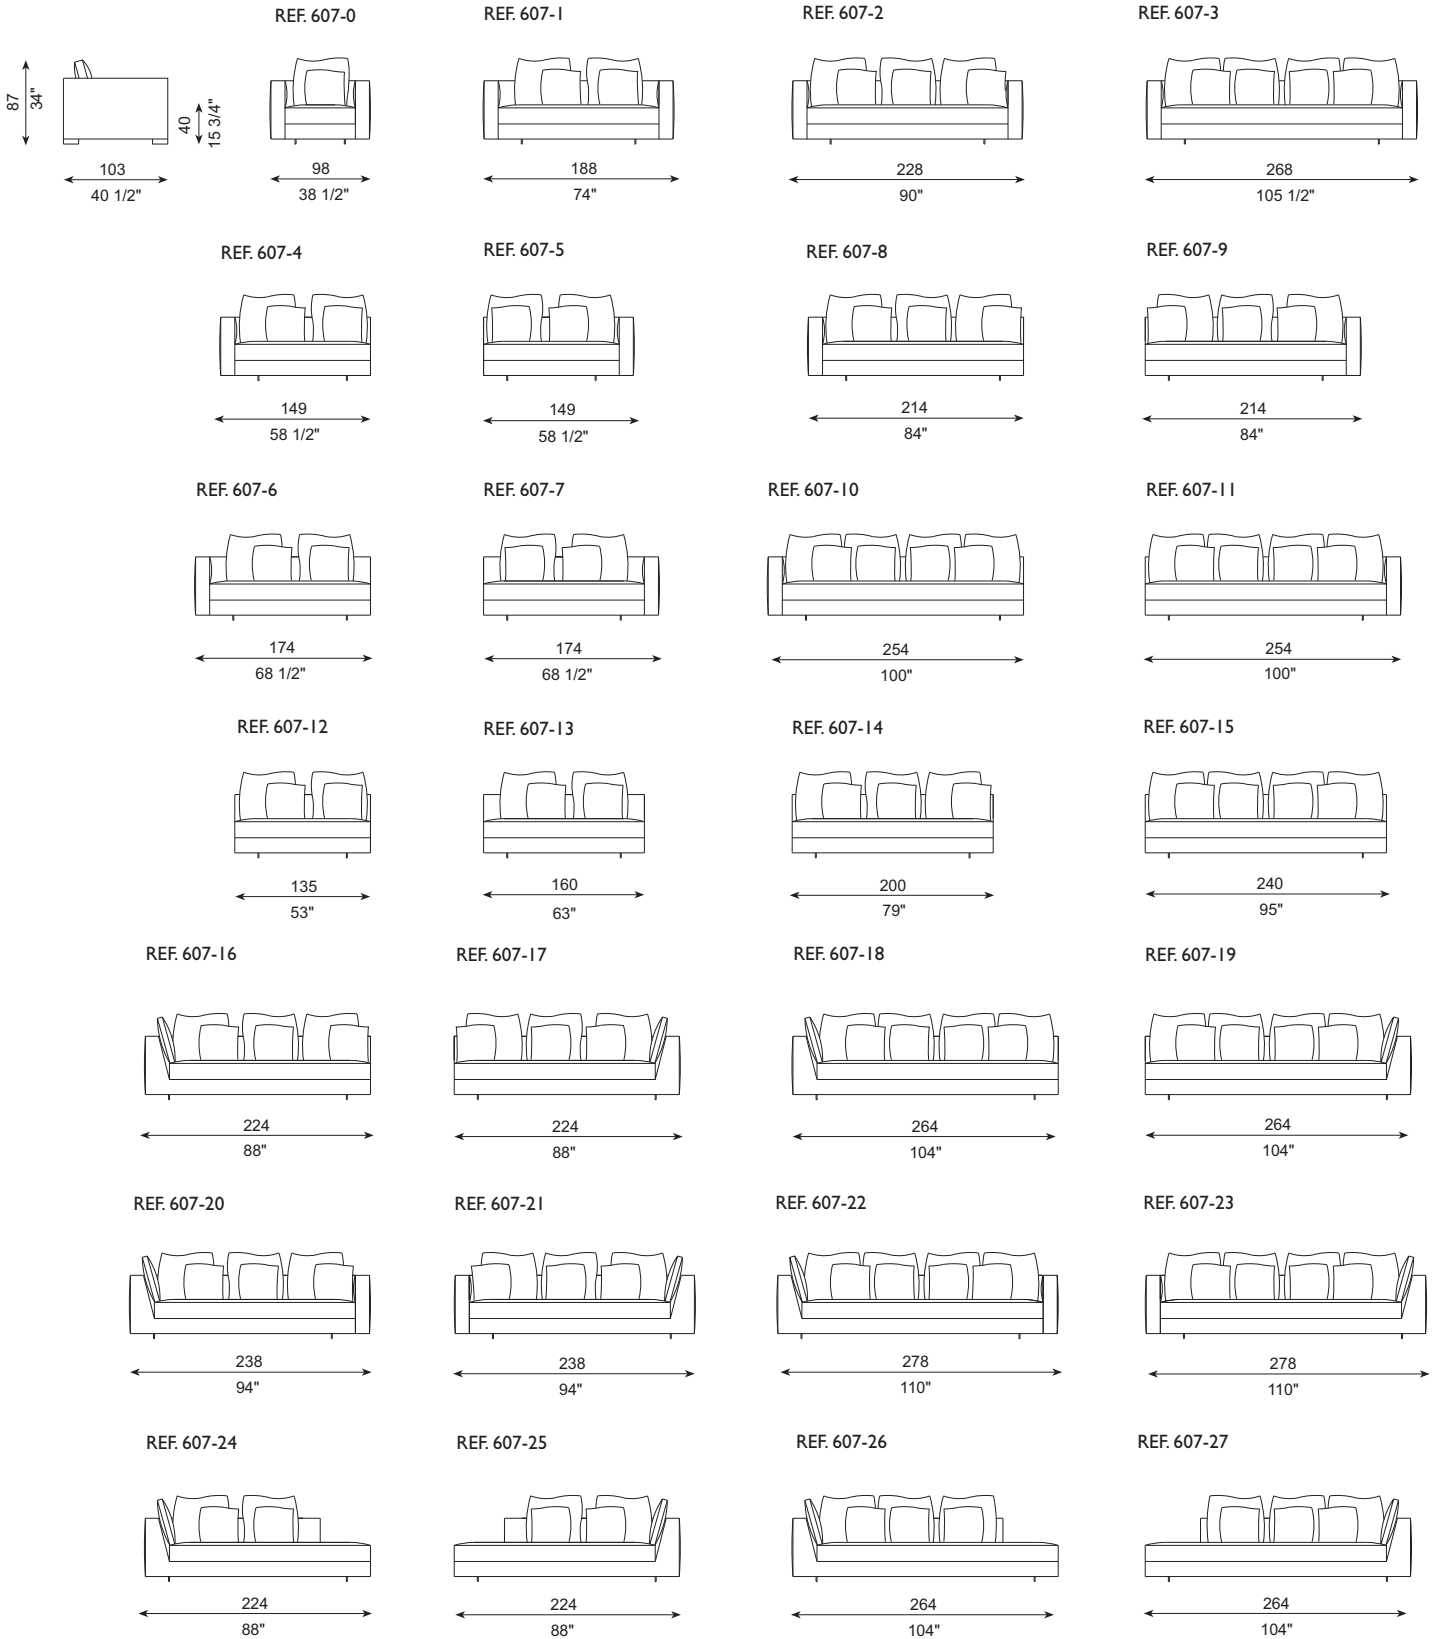

DIBUJOS TÉCNICOS · TECHNICAL DRAWINGS

Продажа дизайнерской мебели,
света и аксессуаров
по всей России

8 (800) 500-70-36
hello@barcelonadesign.ru
www.barcelonadesign.ru

ESPECIFICACIONES · SPECIFICATIONS

Estructura de madera recubierta con espuma de poliuretano de diversas densidades y fibra de poliéster. Cojín de asiento en espuma de poliuretano recubierto con funda protectora rellena de pluma de pato blanca, plumón y fibra de poliéster. Cojines de respaldo recubiertos de funda protectora, divisiones internas. Están rellenos con pluma blanca de pato esterilizada y plumón. Suspensión mediante cinchas elásticas. Totalmente desenfundable. Pies en acero inoxidable pulido brillo o satinado, desmontables mediante tornillos. El brazo del amazon de madera es desmontable mediante tornillos.

Structure in wood covered with polyurethane foam with different densities and polyester fiber. Seat cushion in polyurethane foam covered with protective case, filled with white duck feathers, down and polyester fiber. Back cushions have a protective case with internal divisions. Filled with polyester fiber and sterilized white duck feathers and down. Suspension: elastic grids. Cover completely removable. Feet in polished stainless steel, bright or satin finish, removable by means of screws. The arm piece of the wooden frame can be removed by means of screws.

Untergestell aus Holz, gepolstert mit verdichtetem Polyurethanschaum und Polyesterfaser. Sitzkissen aus Polyurethanschaum, bezogen mit Schutzbezug, gefüllt mit weißen Entenfedern, Daunen und Polyesterfaser. Rückenkissen mit Schutzbezug und innen in Fächer unterteilt. Mit sterilisierten weißen Entenfedern und Daunen gefüllt. Federung: elastische Gurte. Bezug vollständig abziehbar. Fuß aus poliertem Edelstahl, glänzend oder satiniert. Fuß ist mittels Schrauben abnehmbar. Die Armlehne des Gestells aus Holz ist mittels Schrauben abnehmbar.