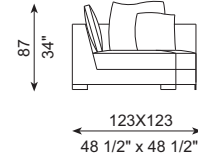

DIBUJOS TÉCNICOS · TECHNICAL DRAWINGS

Продажа дизайнерской мебели,
света и аксессуаров
по всей России

8 (800) 500-70-36
hello@barcelonadesign.ru
www.barcelonadesign.ru

ESPECIFICACIONES · SPECIFICATIONS

Estructura de madera recubierta con espuma de poliuretano de diversas densidades y fibra de poliéster. Cojín de asiento en espuma de poliuretano recubierto con funda protectora rellena de pluma de pato blanca, plumón y fibra de poliéster. Cojines de respaldo recubiertos de funda protectora, divisiones internas. Están rellenos con pluma blanca de pato esterilizada y plumón. Suspensión mediante cinchas elásticas. Totalmente desenfundable. Pies en acero inoxidable pulido brillo o satinado, desmontables mediante tornillos. El brazo del amazon de madera es desmontable mediante tornillos.