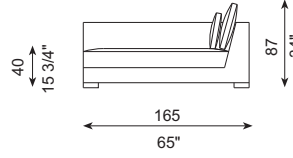

DIBUJOS TÉCNICOS · TECHNICAL DRAWINGS

Продажа дизайнерской мебели,
света и аксессуаров
по всей России

8 (800) 500-70-36
hello@barcelonadesign.ru
www.barcelonadesign.ru

ESPECIFICACIONES · SPECIFICATIONS

Estructura de madera recubierta con espuma de poliuretano de diversas densidades y fibra de poliéster. Cojín de asiento en espuma de poliuretano recubierto con funda protectora rellena de pluma de pato blanca, plumón y fibra de poliéster. Cojines de respaldo recubiertos de funda protectora, divisiones internas. Están rellenos con pluma blanca de pato esterilizada y plumón. Suspensión mediante cinchas elásticas. Totalmente desenfundable. Pies en acero inoxidable pulido brillo o satinado, desmontables mediante tornillos. El brazo del amazon de madera es desmontable mediante tornillos.