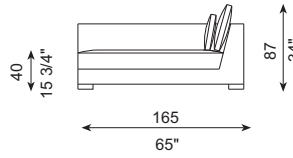

DIBUJOS TÉCNICOS · TECHNICAL DRAWINGS

Продажа дизайнерской мебели,
света и аксессуаров
по всей России

8 (800) 500-70-36
hello@barcelonadesign.ru
www.barcelonadesign.ru

ESPECIFICACIONES · SPECIFICATIONS

Estructura de madera recubierta con espuma de poliuretano de diversas densidades y fibra de poliéster. Cojín de asiento en espuma de poliuretano recubierto con funda protectora rellena de pluma de pato blanca, plumón y fibra de poliéster. Cojines de respaldo recubiertos de funda protectora, divisiones internas. Están rellenos con pluma blanca de pato esterilizada y plumón. Suspensión mediante cinchas elásticas. Totalmente desenfundable. Pies en acero inoxidable pulido brillo o satinado, desmontables mediante tornillos. El brazo del amazon de madera es desmontable mediante tornillos.