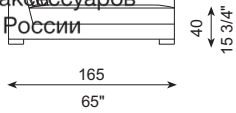

DIBUJOS TÉCNICOS · TECHNICAL DRAWINGS

Продажа дизайнерской мебели,
света и аксессуаров
по всей России

8 (800) 500-70-36
hello@barcelonadesign.ru
www.barcelonadesign.ru

ESPECIFICACIONES · SPECIFICATIONS

Estructura de madera recubierta con espuma de poliuretano de diversas densidades y fibra de poliéster. Cojín de asiento en espuma de poliuretano recubierto con funda protectora rellena de pluma de pato blanca, plumón y fibra de poliéster. Cojines de respaldo recubiertos de funda protectora, divisiones internas. Están rellenos con pluma blanca de pato esterilizada y plumón. Suspensión mediante cinchas elásticas. Totalmente desenfundable. Pies en acero inoxidable pulido brillo o satinado, desmontables mediante tornillos. El brazo del amazon de madera es desmontable mediante tornillos.