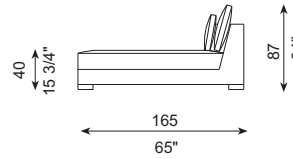

DIBUJOS TÉCNICOS · TECHNICAL DRAWINGS

Продажа дизайнерской мебели,
света и аксессуаров
по всей России

8 (800) 500-70-36
hello@barcelonadesign.ru
www.barcelonadesign.ru

ESPECIFICACIONES · SPECIFICATIONS

Estructura de madera recubierta con espuma de poliuretano de diversas densidades y fibra de poliéster. Cojín de asiento en espuma de poliuretano recubierto con funda protectora rellena de pluma de pato blanca, plumón y fibra de poliéster. Cojines de respaldo recubiertos de funda protectora, divisiones internas. Están rellenos con pluma blanca de pato esterilizada y plumón. Suspensión mediante cinchas elásticas. Totalmente desenfundable. Pies en acero inoxidable pulido brillo o satinado, desmontables mediante tornillos. El brazo del amazon de madera es desmontable mediante tornillos.