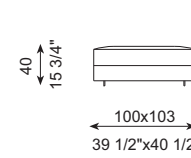

DIBUJOS TÉCNICOS · TECHNICAL DRAWINGS

Продажа дизайнерской мебели,
света и аксессуаров
по всей России

8 (800) 500-70-36
hello@barcelonadesign.ru
www.barcelonadesign.ru

ESPECIFICACIONES · SPECIFICATIONS

Estructura de madera recubierta con espuma de poliuretano de diversas densidades y fibra de poliéster. Cojín de asiento en espuma de poliuretano recubierto con funda protectora rellena de pluma de pato blanca, plumón y fibra de poliéster. Cojines de respaldo recubiertos de funda protectora, divisiones internas. Están rellenos con pluma blanca de pato esterilizada y plumón. Suspensión mediante cinchas elásticas. Totalmente desenfundable. Pies en acero inoxidable pulido brillo o satinado, desmontables mediante tornillos. El brazo del amazon de madera es desmontable mediante tornillos.