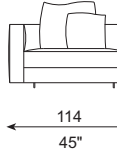

DIBUJOS TÉCNICOS · TECHNICAL DRAWINGS

Продажа дизайнерской мебели,
света и аксессуаров
по всей России

8 (800) 500-70-36
hello@barcelonadesign.ru
www.barcelonadesign.ru

ESPECIFICACIONES · SPECIFICATIONS

Estructura de madera recubierta con espuma de poliuretano de diversas densidades y fibra de poliéster. Cojín de asiento en espuma de poliuretano recubierto con funda protectora rellena de pluma de pato blanca, plumón y fibra de poliéster. Cojines de respaldo recubiertos de funda protectora, divisiones internas. Están rellenos con pluma blanca de pato esterilizada y plumón. Suspensión mediante cinchas elásticas. Totalmente desenfundable. Pies en acero inoxidable pulido brillo o satinado, desmontables mediante tornillos. El brazo del amazon de madera es desmontable mediante tornillos.