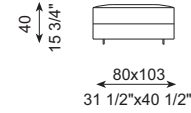

DIBUJOS TÉCNICOS · TECHNICAL DRAWINGS

Продажа дизайнерской мебели,
света и аксессуаров
по всей России

8 (800) 500-70-36
hello@barcelonadesign.ru
www.barcelonadesign.ru

ESPECIFICACIONES · SPECIFICATIONS

Estructura de madera recubierta con espuma de poliuretano de diversas densidades y fibra de poliéster. Cojín de asiento en espuma de poliuretano recubierto con funda protectora rellena de pluma de pato blanca, plumón y fibra de poliéster. Cojines de respaldo recubiertos de funda protectora, divisiones internas. Están rellenos con pluma blanca de pato esterilizada y plumón. Suspensión mediante cinchas elásticas. Totalmente desenfundable. Pies en acero inoxidable pulido brillo o satinado, desmontables mediante tornillos. El brazo del amazon de madera es desmontable mediante tornillos.