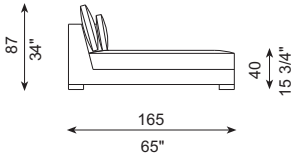

DIBUJOS TÉCNICOS · TECHNICAL DRAWINGS

Продажа дизайнерской мебели,
света и аксессуаров
по всей России

8 (800) 500-70-36
hello@barcelonadesign.ru
www.barcelonadesign.ru

ESPECIFICACIONES · SPECIFICATIONS

Estructura de madera recubierta con espuma de poliuretano de diversas densidades y fibra de poliéster. Cojín de asiento en espuma de poliuretano recubierto con funda protectora rellena de pluma de pato blanca, plumón y fibra de poliéster. Cojines de respaldo recubiertos de funda protectora, divisiones internas. Están rellenos con pluma blanca de pato esterilizada y plumón. Suspensión mediante cinchas elásticas. Totalmente desenfundable. Pies en acero inoxidable pulido brillo o satinado, desmontables mediante tornillos. El brazo del amazon de madera es desmontable mediante tornillos.