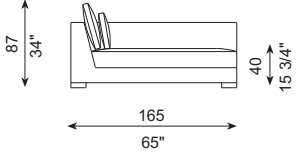

DIBUJOS TÉCNICOS · TECHNICAL DRAWINGS

Продажа дизайнерской мебели,
света и аксессуаров
по всей России

8 (800) 500-70-36
hello@barcelonadesign.ru
www.barcelonadesign.ru

ESPECIFICACIONES · SPECIFICATIONS

Estructura de madera recubierta con espuma de poliuretano de diversas densidades y fibra de poliéster. Cojín de asiento en espuma de poliuretano recubierto con funda protectora rellena de pluma de pato blanca, plumón y fibra de poliéster. Cojines de respaldo recubiertos de funda protectora, divisiones internas. Están rellenos con pluma blanca de pato esterilizada y plumón. Suspensión mediante cinchas elásticas. Totalmente desenfundable. Pies en acero inoxidable pulido brillo o satinado, desmontables mediante tornillos. El brazo del amazon de madera es desmontable mediante tornillos.