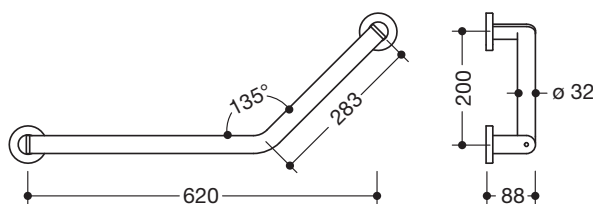

Abmessungen in mm

Oberfläche

Chr

Alternative Oberflächen

XA	DX	DC	AY	SC

Die Farbe AY läuft zum 31.03.2023 aus

Technische Änderungen vorbehalten, 29.03.2022

HEWI Heinrich Wilke GmbH
Postfach 1260
D-34442 Bad Arolsen

Telefon: +49 5691 82-0
Telefax: +49 5691 82-319

info@hewi.de
www.hewi.com