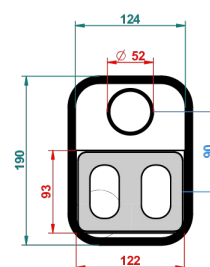

Boîte / Box Joint Plaque / Seal Plate Tube

65188

08/12/2017

ХАРАКТЕРИСТИКИ

- ASME : ASME A112.18.1-2011/CSA B125.1-11
- DVGW : DW-6512CQ0608

СТАНДАРТЫ

СВЯЗАННЫЕ ТОВАРНЫЕ ПОЗИЦИИ

- Ref. G00-5100G Стопорное кольцо для термостатического смесителя THG с комплектом креплений
- Ref. G00-5600AE Термостат THG 1/2" с коробкой для встраивания, восковым картриджем и переключателем на 3 выхода, без ручек регулировки