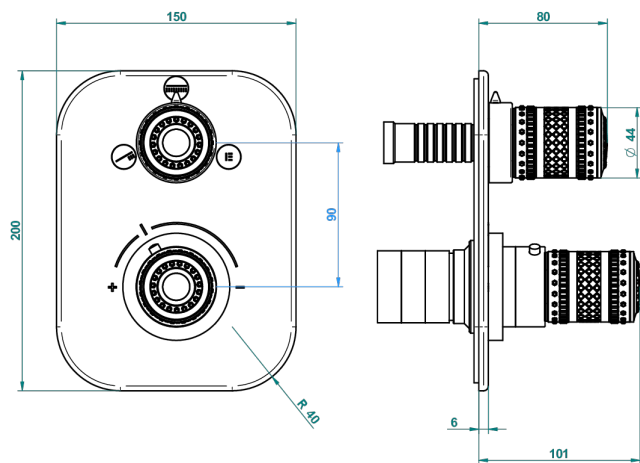

MONTE CARLO ФАРФОР С БЕЛЫМ ЗОЛОТОМ

U8C-5600BE

Ручки регулировки для термостата THG с переключателем на 3 выхода арт.5600AE

THG[®]
PARIS

4 pastilles inclus / 4 pads included

Compatible with

5600AE
5600AE/US
5600AE/W

Boîte / Box Joint Plaque / Seal Plate Tube

65188

08/12/2017

ХАРАКТЕРИСТИКИ

- ASME : ASME A112.18.1-2011/CSA B125.1-11
- DVGW : DW-6512CQ0608

СТАНДАРТЫ

СВЯЗАННЫЕ ТОВАРНЫЕ ПОЗИЦИИ

- Ref. G00-5100G Стопорное кольцо для термостатического смесителя THG с комплектом креплений
- Ref. G00-5600AE Термостат THG 1/2" с коробкой для встраивания, восковым картриджем и переключателем на 3 выхода, без ручек регулировки