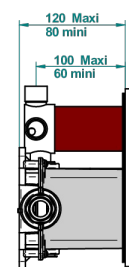

MONTE CARLO ФАРФОР С БЕЛЫМ ЗОЛОТОМ

U8C-5600BE

Ручки регулировки для термостата THG с переключателем на 3 выхода арт.5600AE

THG[®]
PARIS

4 pastilles inclus / 4 pads included

Compatible with

5600AE
5600AE/US
5600AE/W

Boîte / Box Joint Plaque / Seal Plate Tube

65188

08/12/2017

ХАРАКТЕРИСТИКИ

- ASME : ASME A112.18.1-2011/CSA B125.1-11
- DVGW : DW-6512CQ0608

СТАНДАРТЫ

СВЯЗАННЫЕ ТОВАРНЫЕ ПОЗИЦИИ

- Ref. G00-5100G Стопорное кольцо для термостатического смесителя THG с комплектом креплений
- Ref. G00-5600AE Термостат THG 1/2" с коробкой для встраивания, восковым картриджем и переключателем на 3 выхода, без ручек регулировки