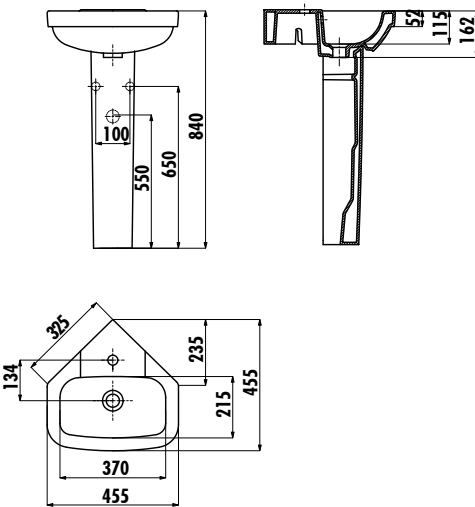

TEKNİK ÇİZİM

Creavit önceden haber vermeksizin, ürünlerde ve teknik detaylarda değişiklik yapma hakkını saklı tutar.

ÖZELLİKLER

Kalite Yönetim Sistemi

Müşteri Memnuniyeti Belgesi

Çevre Yönetim Sistemi

İş Sağlığı ve Güvenliği Yönetim Sistemi

LGA

Alman Standartlarına Uygunluk Belgesi

kiwa

Hollanda Standartlarına Uygunluk Belgesi

GOST - R

Rusya Standartlarına Uygunluk Belgesi

UKRSEPRO

Ukrayna Standartlarına Uygunluk Belgesi

İsrail Standartlarına Uygunluk Belgesi

Nijerya Standartlarına Uygunluk Belgesi

Türk Standartlarına Uygunluk Belgesi