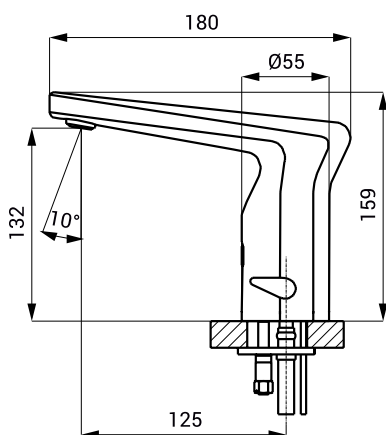

Автоматический смеситель SLU 37

SANELA 
we make water cool®

Характеристики

- экономичный аэратор, расход воды 6 л/мин.
- гигиенический смыв
- возможность разовой настройки температуры воды и последующей блокировки заглушкой
- электромагнитный клапан в корпусе смесителя
- предназначен для подачи теплой и холодной воды, настройка температуры рычажком
- реагирует на присутствие рук в зоне чувствительности немедленным пуском воды
- вода выключается после удаления рук из зоны чувствительности (время задержки можно настроить 0,25 - 7,75 сек.)
- функция автоматического выключения воды по истечении 5 минут времени
- отслеживает состояние батареек (варианты с индексом В)
- можно переключить в START/STOP программу
- настройка параметров при помощи пульта дистанционного управления SLD 03

Размеры

Технические данные

Питающее напряжение

- SLU 37 24 В пост.
- SLU 37B 6 В

Потребляемая мощность

- напряжение 24 В пост. 2 Вт
- напряжение 6 В 2 Вт

Срок службы батареек

- 4 шт. АА щелочных 1,5 В, 2700 мА/час прим. 2 года (при 100 вкл./день)

Зона чувствительности

- стандартная 0,13 - 0,19 м
- START/STOP 0,05 - 0,15 м

Рабочее давление

- 0,1 - 0,6 МПа

Расход воды

- 6 л/мин. (инф. пар.)

Подача воды

- наруж. резьба G 1/2"

Спецификация поставки

- SLU 37 - арт. № 03370 смеситель с рычажком, электроникой и электромагнитным клапаном,
SLU 37B - арт. № 03375 соединительные шланги, угловой вентиль с фильтром и обратным клапаном (2 шт.), заглушка для настройки температуры воды, 4 шт. АА щелочных батареек 1,5 В, 2700 мА/час с держателем батареек (SLU 37B)