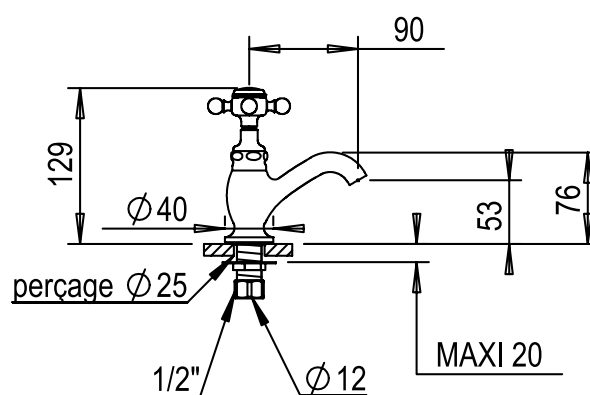

Réf. **01.231**

Réf. **19.231**

Réf. **01.232**

Réf. **19.232**

Robinet lavabo 1/2"

CARACTÉRISTIQUES Réf. 01.231 / Réf. 19.231

Robinet lavabo 1/2" froid

Basin pilar tap 1/2" cold

CARACTÉRISTIQUES Réf. 01.232 / Réf. 19.232

Robinet lavabo 1/2" chaud

Basin pilar tap 1/2" hot

16 ACC LY 712

FINITIONS USUELLES

- CH** Chrome
Chrome
- NB** Nickel Brillant
Polished Nickel
- NM** Nickel Mat
Brushed Nickel