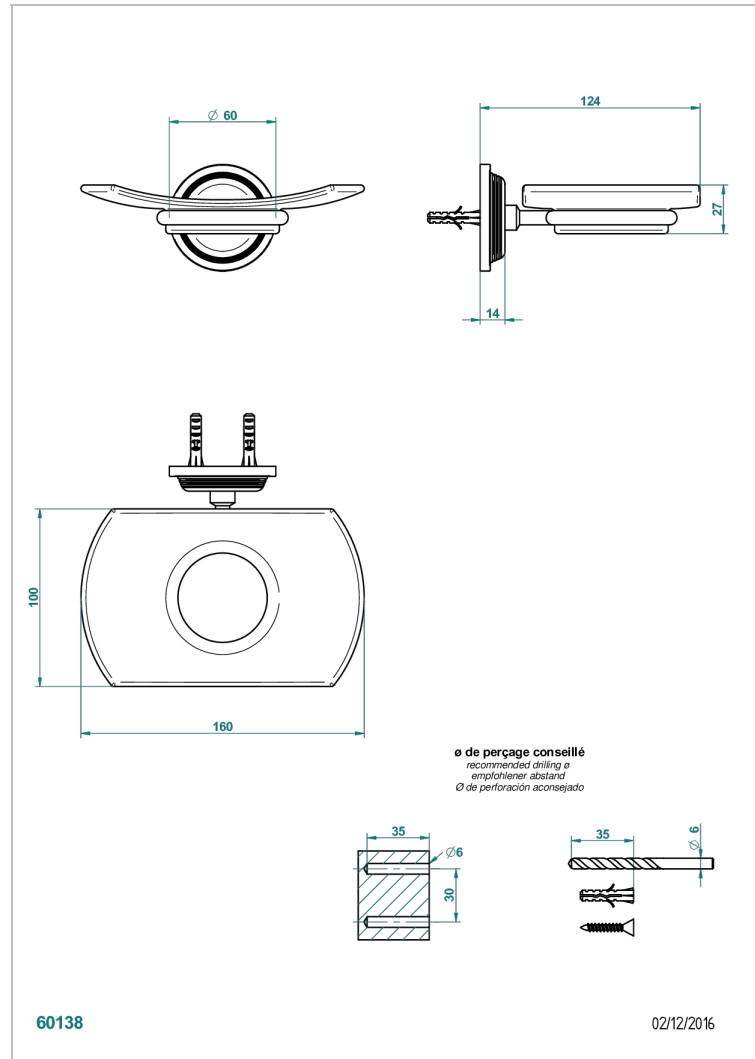

## ХАРАКТЕРИСТИКИ

- West coast с ручками-рукоятками с чёрным ониксом
- Мыльница стеклянная настенная