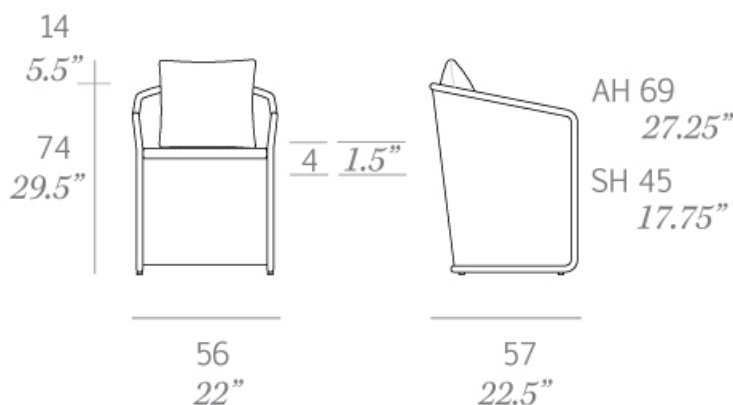

ESSENTIAL

Studio expormim

Sillón comedor “Rimini” / dining armchair

C857

OUT

Colección fabricada en tubo de aluminio de alta resistencia y tejida a mano artesanalmente con fibra sintética redonda (2 mm de sección) de polietileno de alta densidad (HDPE). Las mesas de centro se sirven con un sobre de cristal templado negro translúcido de 8 mm de espesor.

Collection made of high resistance aluminium tube and hand-woven synthetic round fibre (2 mm width) of high density polyethylene (HDPE). Coffee tables have black tempered glass top (8 mm thick).

Medidas / Dimensions	56 x 57 x 74 cm 22" x 22.5" x 29.5"
Peso / Weight	7 kg / 15.4 lb
Volumen / Volume	0,24 m ³ / 8.48 ft ³