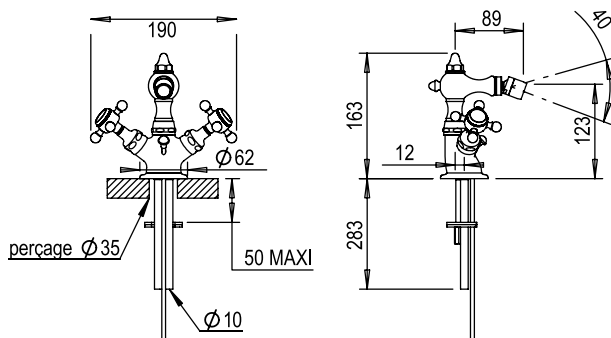

Réf. **01.311**

Mélangeur bidet monotrou avec vidage manuel à tirette

CARACTÉRISTIQUES

Mélangeur bidet monotrou avec vidage manuel à tirette
 Monobloc bidet mixer with automatic pop-up waste

16 ACC LY 712