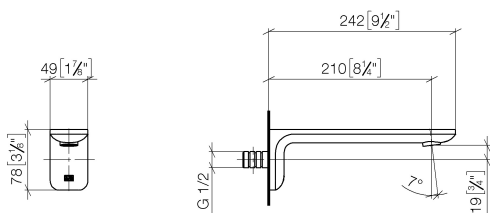

Ванна - Lissé

Излив для ванны для настенного монтажа - хром матовый

Артикульный номер: 13 801 845-93

- вылет 210 мм
- круглая нормальная струя
- диаметр сверлёного отверстия 37 мм
- присоединение 1/2"
- монтаж штепсельного разъема
- расход макс. 21,5 л/мин при гидравлическом давлении 3 бара
- Группа смесителей согл. DIN 4109: 1

хром матовый

размерный чертеж

mm [inches]

Все величины в мм / дюймах = мм x 0,0394