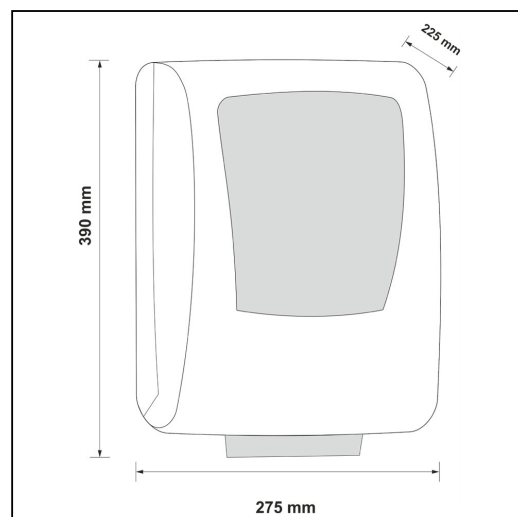

## Mechaniczny podajnik r czników papierowych w rolach MERIDA ONE AUTOMATIC MAXI, tworzywo ABS, biały

symbol: CEB301

- zapewnia higieniczne u ytkowanie, dotykany jest tylko pobierany r cznik
- pobranie r cznika uruchamia mechanizm odcinaj cy listek o długo ci 25,5 cm
- cicha i delikatna praca mechanizmu odcinaj cego
- w sytuacji awaryjnej r cznik mo na wysun przez naci ni cie d wigni PUSH, znajduj cej si w dolnej cz ci podajnika
- uchwyt rolki wyposa ony w system ułatwiaj cy zakładanie r cznika
- łatwy dost p do mechanizmu tn cego umo liwiaj cy bezproblemowe czyszczenie oraz konserwacj urz dzenia
- dost pny w kolorze białym
- wykonany z tworzywa ABS
- transparentne okienko do kontroli ilo ci r cznika
- zamykany na kluczyk

### Parametry

wysoko	39 cm
szeroko	27,5 cm
gł boko	22,5 cm
długo odcinanego listka	25,5 cm

R czniki papierowe w roli z adaptorem MERIDA CLASSIC AUTOMATIC MAXI, białe, rednica 19,5 cm, długo 250 m, jednowarstwowe, karton 6 rolek

### PARAMETRY TECHNICZNE

surowiec	makulatura
kolor	biały
biało	75 %
ilo warstw	1
długo wst gi	250 m
szeroko wst gi	20 cm
rednica	19,5 cm
gramatura	42 g/m <sup>2</sup>
perforacja	nie
gofrowanie	tak
wodotrwało	tak
ilo w opakowaniu	6 szt.
ilo na palecie	36 kartonów
tolerancja parametrów	+/-5%