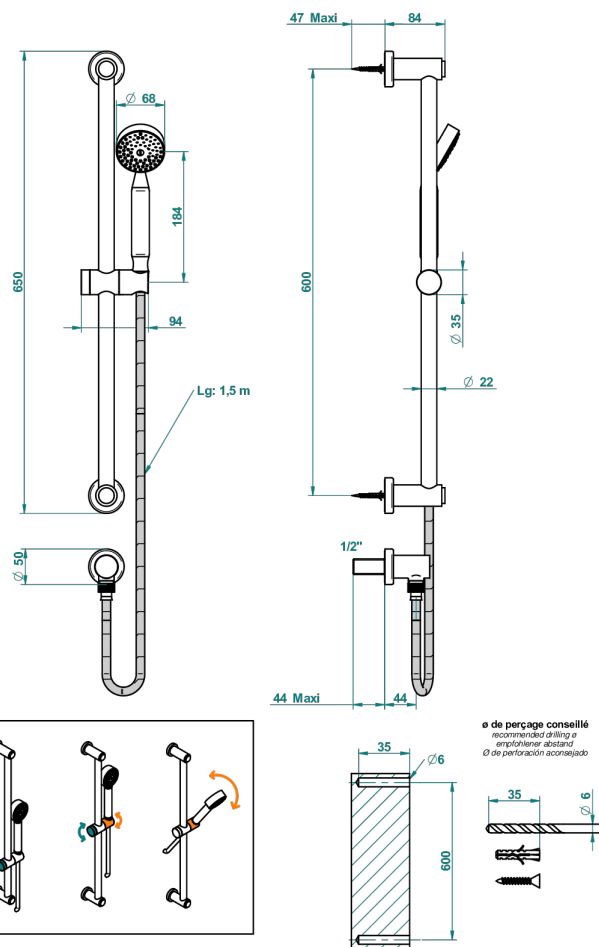

# БАГАТЕЛЬ С МЕТАЛЛИЧЕСКИМИ РУЧКАМИ-РУКОЯТКАМИ

U3B-58

Душ ручной стильный встраиваемый в стену, 60 см штанга, шланг, крючок и патрубков для душа

39832

10/12/2015

## ХАРАКТЕРИСТИКИ

- Багатель с металлическими ручками-рукоятками
- Душ ручной стильный встраиваемый в стену, 60 см штанга, шланг, крючок и патрубков для душа

## ТЕХНИЧЕСКИЕ ХАРАКТЕРИСТИКИ

- Recommandé : 3 bars (max. 5 bars) - Advised : 43,5 psi (max. 72 psi)
- 9,5 l/min à 3 bars (2.5 gpm at 43.5 psi)