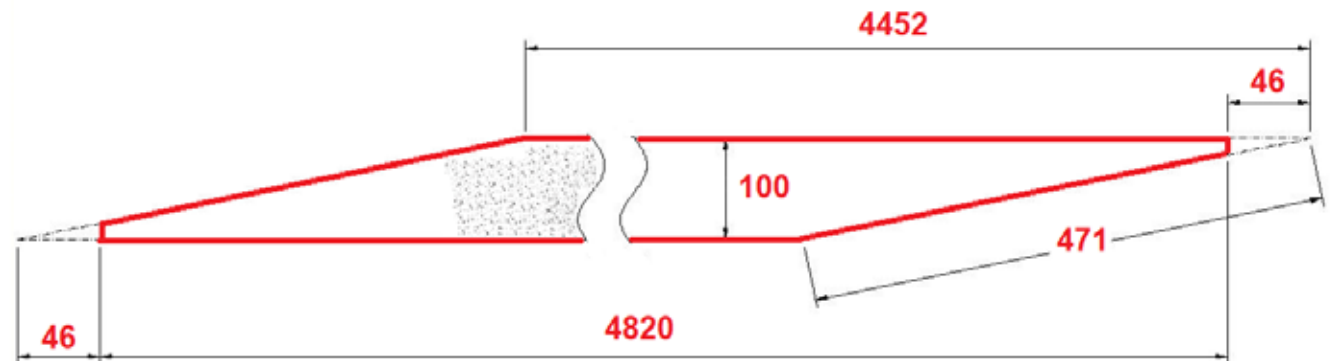

Чертеж шлифовальной ленты DDS-237

ширина 75 мм

ширина 100 мм

* Чертеж со стороны абразивного зерна