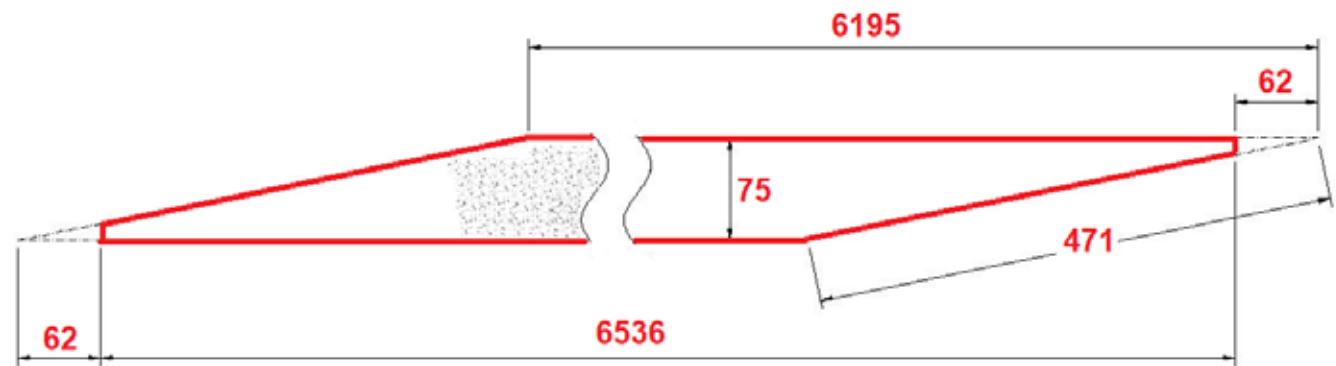

Чертеж шлифовальной ленты DDS-237

ширина 75 мм

ширина 100 мм

* Чертеж со стороны абразивного зерна