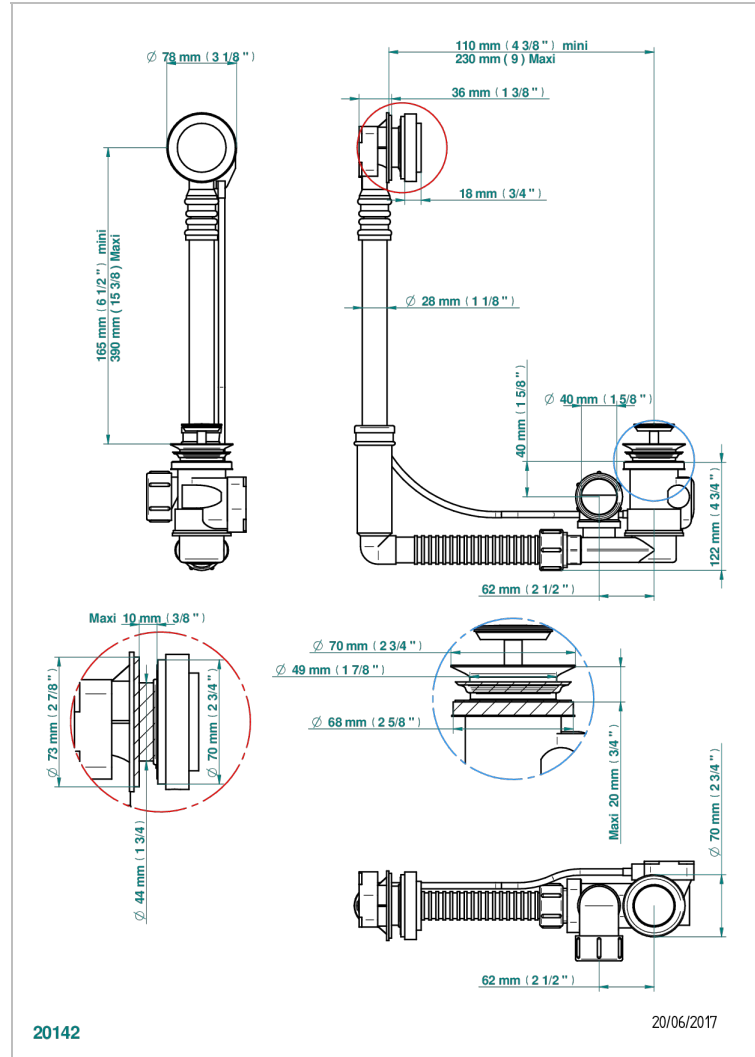

Перелив GEBERIT для ванны. Регулируемая высота : от 165 мм до 390 мм регулируемый вынос: от 110мм до 230мм - европейская модель - выпуск \varnothing 40 мм поставляется со стильный ручкой управления

20142

20/06/2017

ХАРАКТЕРИСТИКИ

- Dean
- Перелив GEBERIT для ванны. Регулируемая высота : от 165 мм до 390 мм регулируемый вынос: от 110мм до 230мм - европейская модель - выпуск \varnothing 40 мм поставляется со стильный ручкой управления