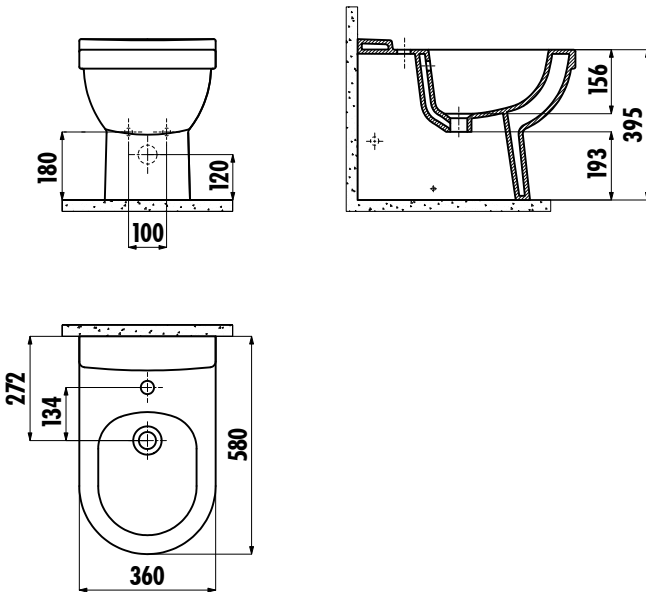

TEKNİK ÇİZİM

ÖZELLİKLER

Creavit önceden haber vermeksizin, ürünlerde ve teknik detaylarda değişiklik yapma hakkını saklı tutar.

Kalite Yönetim Sistemi

Müşteri Memnuniyeti Belgesi

Çevre Yönetim Sistemi

İş Sağlığı ve Güvenliği Yönetim Sistemi

LGA

Alman Standartlarına Uygunluk Belgesi

kiwa

Hollanda Standartlarına Uygunluk Belgesi

GOST - R

Rusya Standartlarına Uygunluk Belgesi

UkrSEPRO

Ukrayna Standartlarına Uygunluk Belgesi

İsrail Standartlarına Uygunluk Belgesi

Nijerya Standartlarına Uygunluk Belgesi

Türk Standartlarına Uygunluk Belgesi