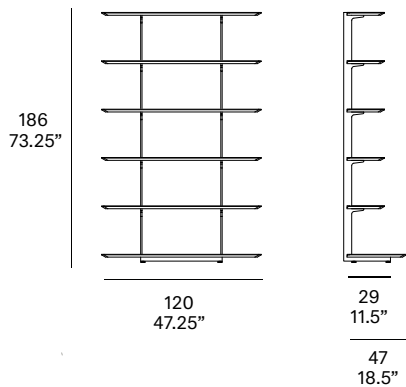

indoor

Team Shelf / estantería 120 cm / 47.25"

Mario Ruiz, 2015

T852

Shelf made of solid wood from European oaks and metallic frame. Shelf width: 120 cm/47.25"

The collection is also available in a lacquered version (MDF).

Estantería fabricada en madera maciza de roble europeo y estructura metálica. Ancho de estantería: 120 cm.

La colección también está disponible en versión lacada (MDF).

Shipment details

Shelf 120 cm / 47.25"

Qty	1 shelf (3 boxes)
Volume	0,58 m3 / 20.48 ft3
Gross weight	73 kg / 161 lb
Net weight	66 kg / 146 lb
Item dimensions (width x depth x height)	120 x 47 x 186 47.25" x 18.5" x 73.25"

Shelves / estantes