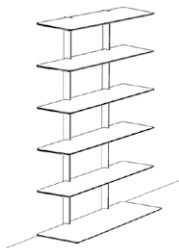

indoor

Team Shelf / estantería 120 cm / 47.25"

Mario Ruiz, 2015

T852

Shelf made of solid wood from European oaks and metallic frame. Shelf width: 120 cm/47.25"

The collection is also available in a lacquered version (MDF).

Estantería fabricada en madera maciza de roble europeo y estructura metálica. Ancho de estantería: 120 cm.

La colección también está disponible en versión lacada (MDF).

Shipment details

Shelf 120 cm / 47.25"

Qty	1 shelf (3 boxes)
Volume	0,58 m3 / 20.48 ft3
Gross weight	73 kg / 161 lb
Net weight	66 kg / 146 lb
Item dimensions (width x depth x height)	120 x 47 x 186 47.25" x 18.5" x 73.25"

Shelves / estantes