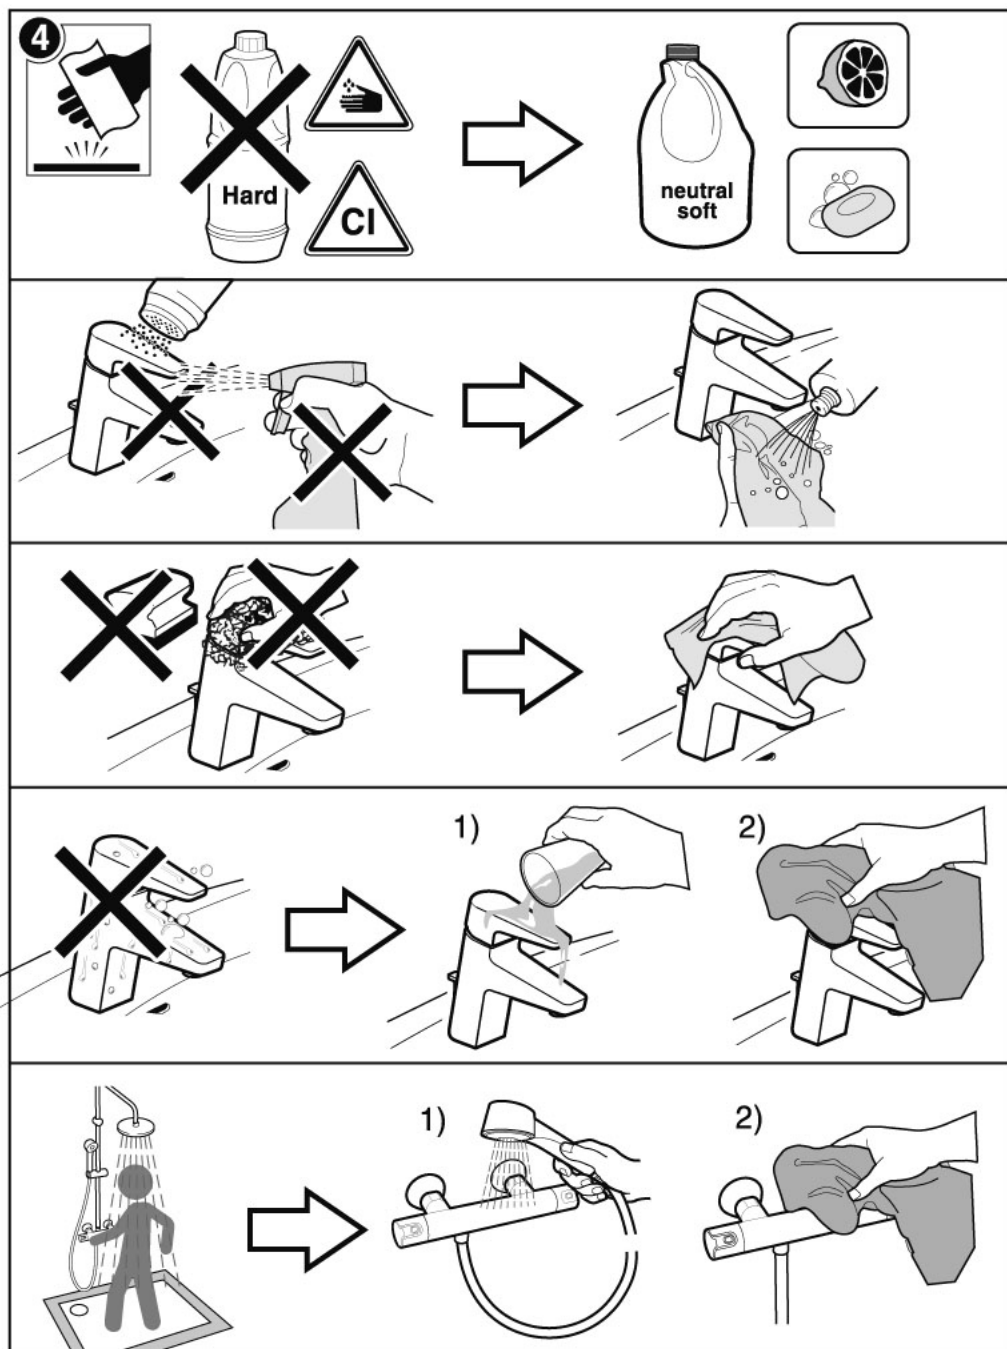

Roca

Roca Sanitario, S.A.
Avda. Diagonal, 513
08029 Barcelona
SPAIN
www.roca.com

productsupport.rs@roca.net
soporteproducto.rs@roca.net