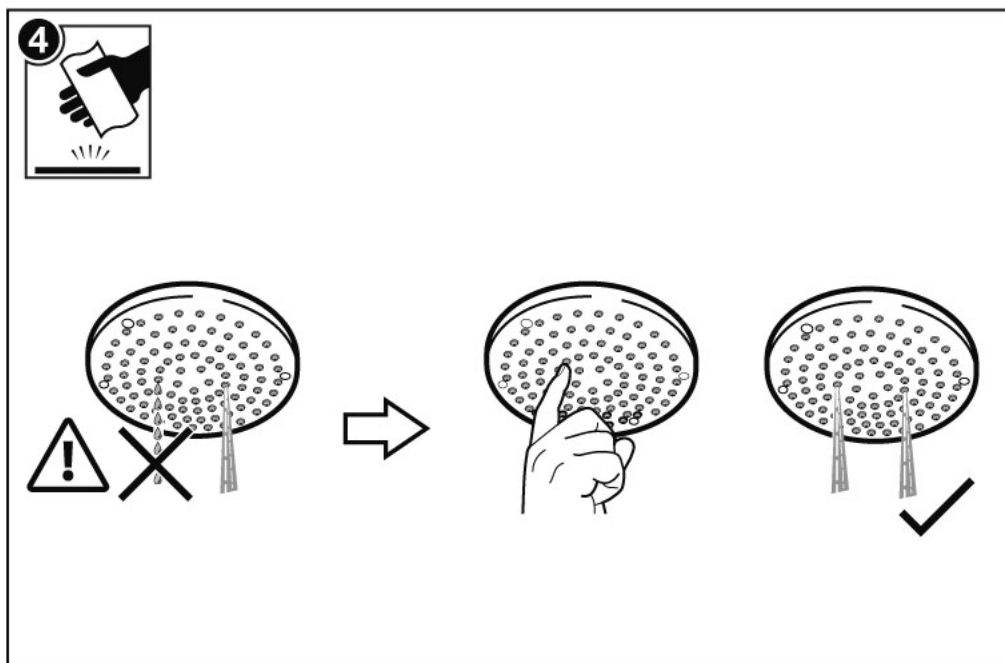

## DECK S

A5A2B88C00

A5A9A88C00

A5A2088C00

 <b>P</b> 	<b>P</b> bar	 MAX. 10
 <b>P</b> 	<b>P</b> bar	MIN. 0,5  MAX. 5
		 3 
		<b>P</b>  - <b>P</b>  ≤ 2
 <b>T</b>	<b>°C</b>	 80 MAX. 45 MIN. 
 <b>Q</b> ( 3 bar )	<b>l/min</b>	 12