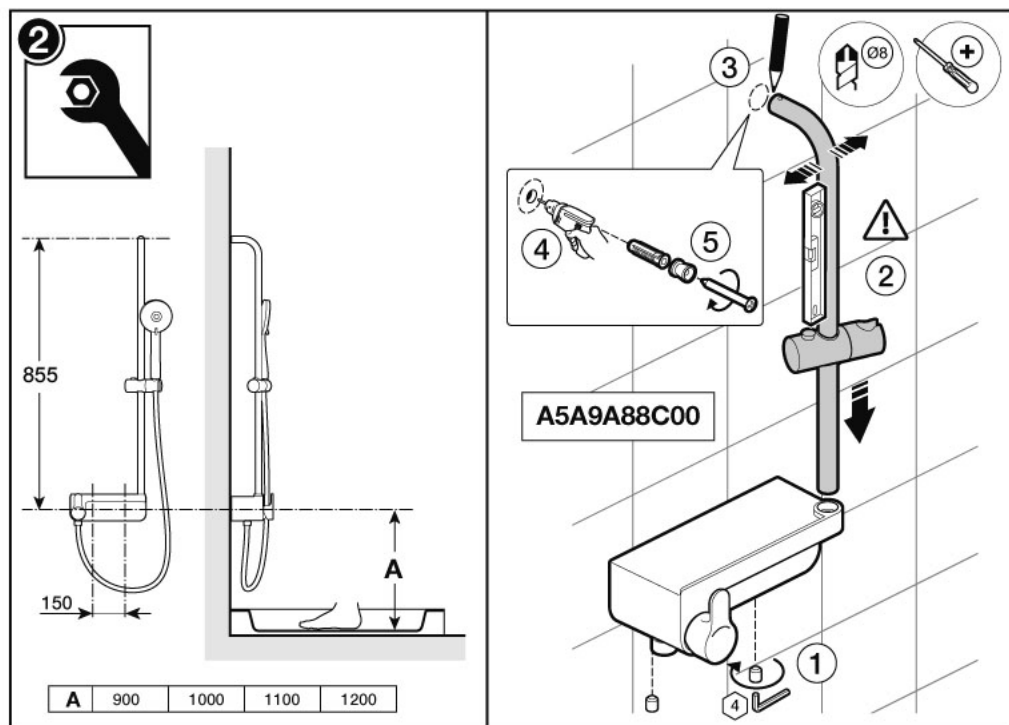

## DECK S

A5A2B88C00

A5A9A88C00

A5A2088C00

 <b>P</b> 	<b>P</b> bar	 MAX. 10
 <b>P</b> 	<b>P</b> bar	MIN. 0,5  MAX. 5
		 3 
		<b>P</b>  - <b>P</b>  ≤ 2
 <b>T</b>	<b>°C</b>	 80 MAX. 45 MIN. 
 <b>Q</b> ( 3 bar )	<b>l/min</b>	 12