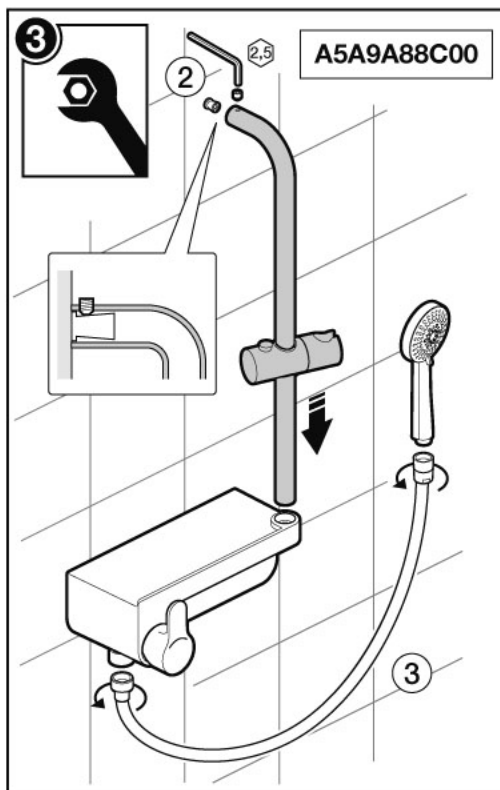

## DECK S

A5A2B88C00

A5A9A88C00

A5A2088C00

 <b>P</b> 	<b>P</b> bar	 MAX. 10
 <b>P</b> 	<b>P</b> bar	MIN. 0,5  MAX. 5
		 3 
		<b>P</b>  - <b>P</b>  ≤ 2
 <b>T</b>	<b>°C</b>	 80 MAX. 45 MIN. 
 <b>Q</b> ( 3 bar )	<b>l/min</b>	 12