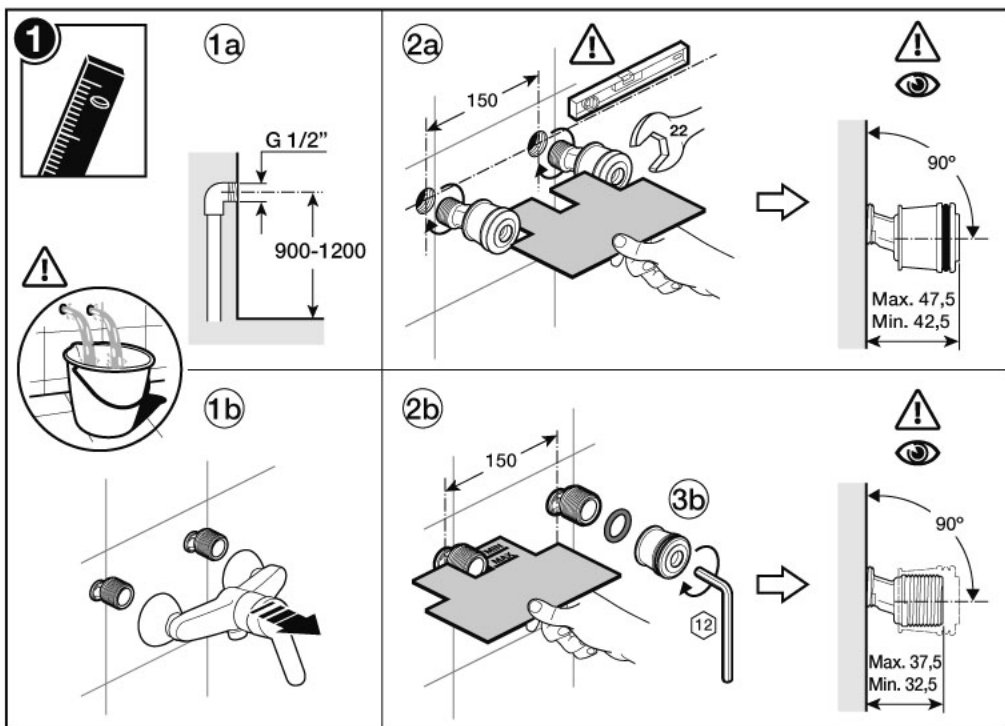

## DECK S

A5A2B88C00

A5A9A88C00

A5A2088C00

 <b>P</b> 	<b>P</b> bar	 MAX. 10
 <b>P</b> 	<b>P</b> bar	MIN. 0,5  MAX. 5
		 3 
		<b>P</b>  - <b>P</b>  ≤ 2
 <b>T</b>	<b>°C</b>	 80 MAX. 45 MIN. 
 <b>Q</b> ( 3 bar )	<b>l/min</b>	 12