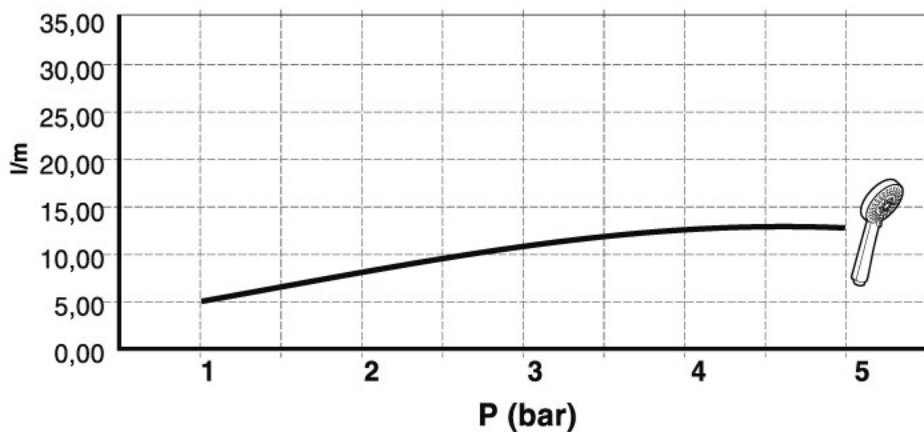

## DECK S

A5A2B88C00

A5A9A88C00

A5A2088C00

 <b>P</b> 	<b>P</b> bar	 MAX. 10
 <b>P</b> 	<b>P</b> bar	MIN. 0,5  MAX. 5
		 3 
		<b>P</b>  - <b>P</b>  ≤ 2
 <b>T</b>	<b>°C</b>	 80 MAX. 45 MIN. 
 <b>Q</b> ( 3 bar )	<b>l/min</b>	 12