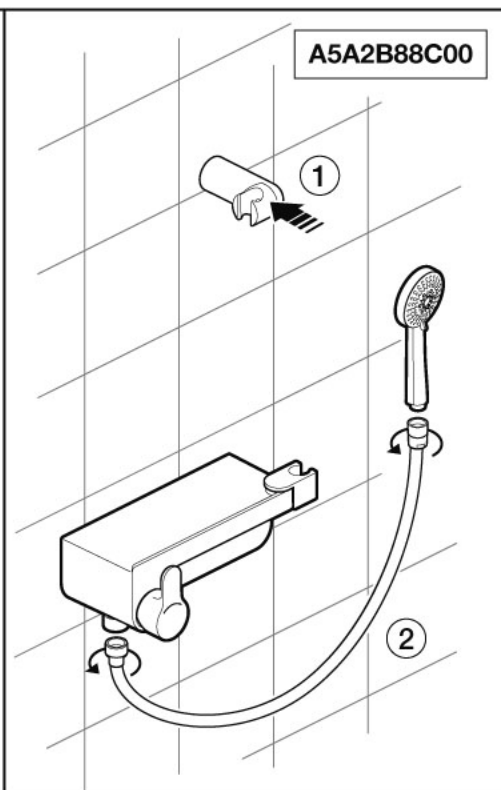

## DECK S

A5A2B88C00

A5A9A88C00

A5A2088C00

 <b>P</b> 	<b>P</b> bar	 MAX. 10
 <b>P</b> 	<b>P</b> bar	MIN. 0,5  MAX. 5
		 3 
		<b>P</b>  - <b>P</b>  ≤ 2
 <b>T</b>	<b>°C</b>	 80 MAX. 45 MIN. 
 <b>Q</b> ( 3 bar )	<b>l/min</b>	 12