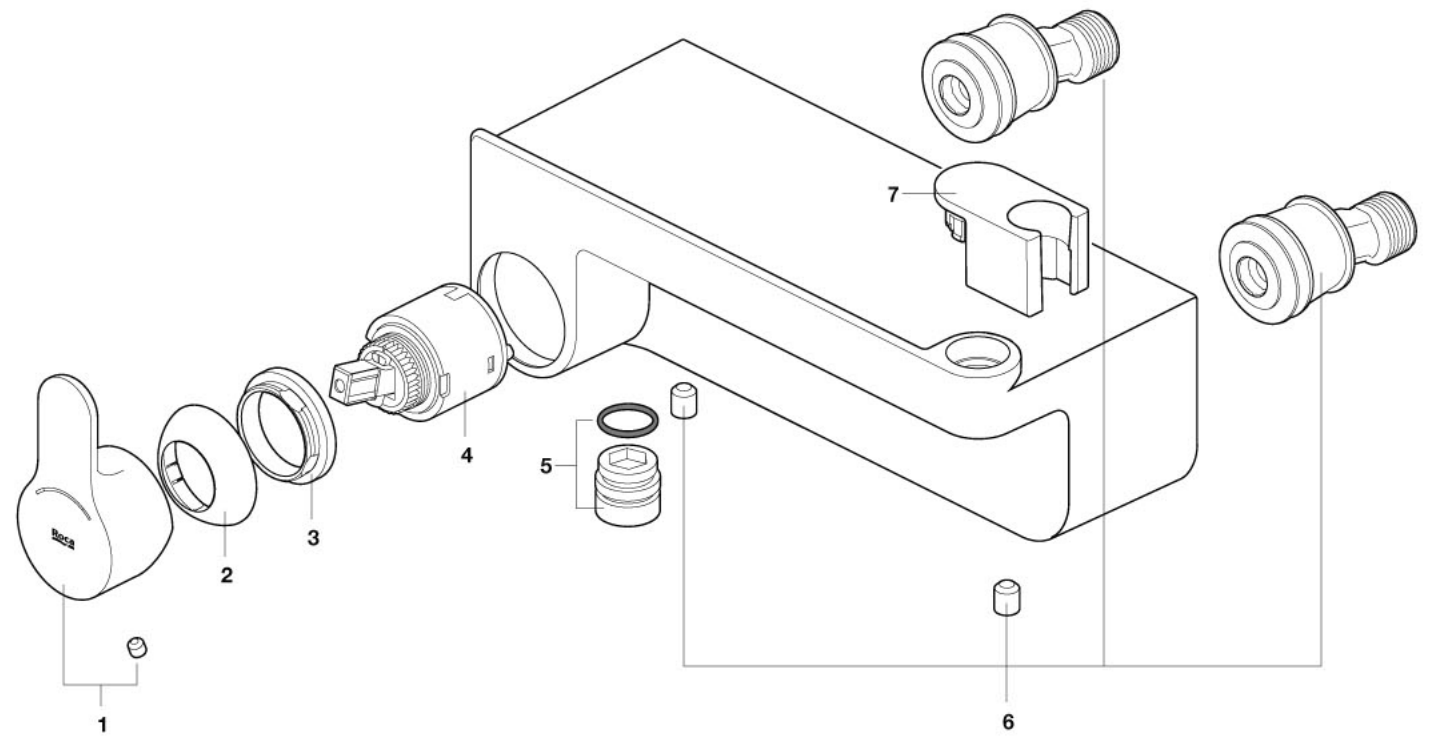

## DECK S

A5A2B88C00

A5A9A88C00

A5A2088C00

 <b>P</b> 	<b>P</b> bar	 MAX. 10
 <b>P</b> 	<b>P</b> bar	MIN. 0,5  MAX. 5
		 3 
		<b>P</b>  - <b>P</b>  ≤ 2
 <b>T</b>	<b>°C</b>	 80 MAX. 45 MIN. 
 <b>Q</b> ( 3 bar )	<b>l/min</b>	 12