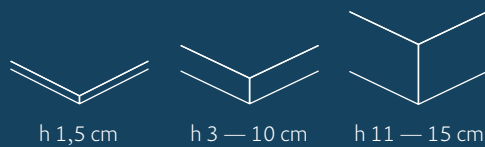

Espesor | Épaisseur | Thickness | Dicke | Spessore