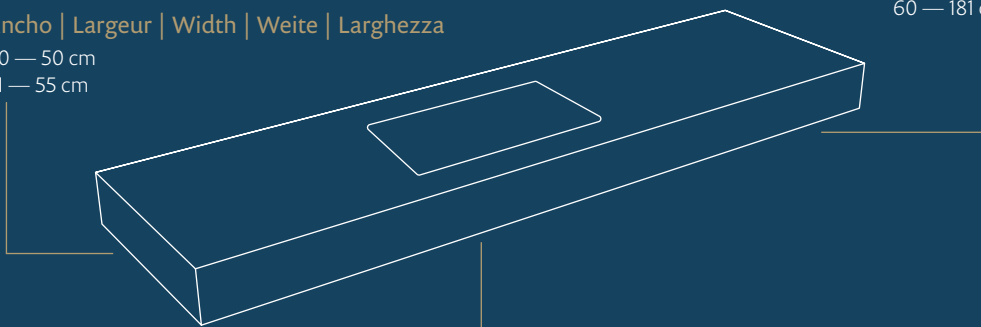

Ancho | Largeur | Width | Weite | Larghezza
40 — 50 cm
51 — 55 cm

Largo | Longueur | Length | Lang | Lunghezza
60 — 181 cm