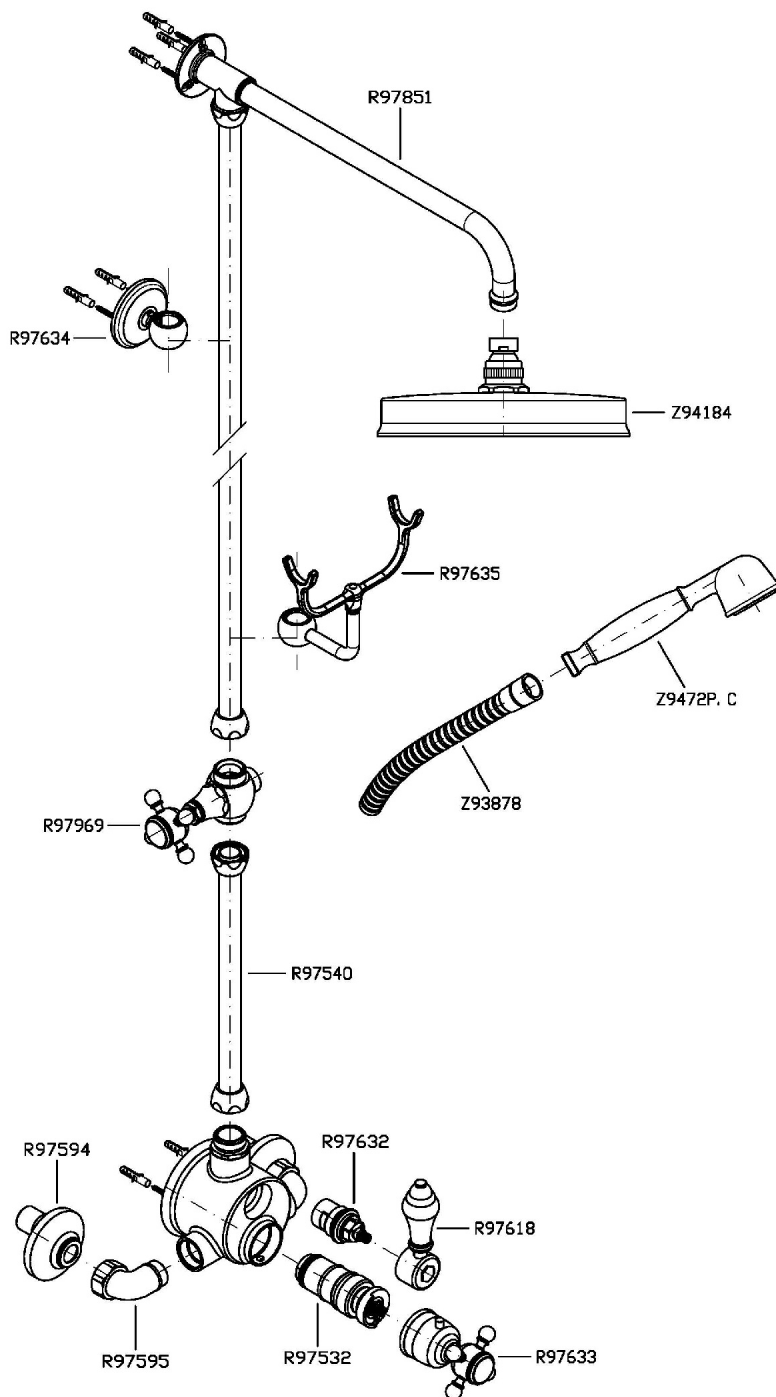

## SHOWER

ZAG865

Colonna doccia completa di termostatico esterno. / Shower column with exposed thermostatic mixer.

Colonna doccia completa di termostatico esterno, soffione in ottone e doccetta Z9472P.C

Shower column with exposed thermostatic mixer, brass shower head and handshower Z9472P.C.

## SHOWER

ZAG865

Esplosi / Exploded

### ZAG865 Portate / Flowrates (lt/min)

PRESSIONE PRESSURE	1 BAR	2 BAR	3 BAR	4 BAR	5 BAR
<i>P1</i> DOCCETTA HANDSHOWER	7,4	11,1	14,3	17	19,3
<i>P2</i> SOFFIONE SHOWER HEAD	9,5	13,7	17,4	20,1	22,8
<i>P3</i>					
<i>P4</i>					
<i>P5</i>					

### ZAG865 Pesì e Misure / Weights and Sizes

Peso ( Kg ) Weight ( lb )	8,00 ( Kg )	17,64 ( lb )
Volume test ( dc3 ) - ( in3 )	54,15 ( dc3 )	3304,43 ( in3 )
h ( mm ) - ( in )	180,00 ( mm )	7,09 ( in )
L1 ( mm ) - ( in )	320,00 ( mm )	12,60 ( in )
L2 ( mm ) - ( in )	940,00 ( mm )	37,01 ( in )