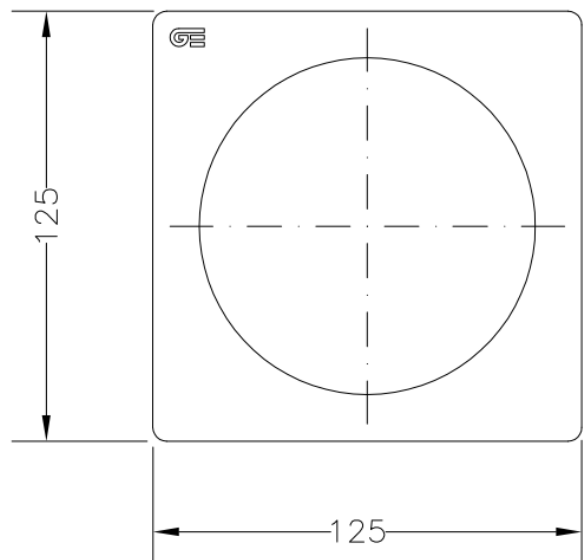

21007 SUMIDERO INOXIDABLE CLICK-GE 12x12 D58 **21007 CLICK-GE STAINLESS STEEL DRAIN 12x12 D58**

Características

- 1) Cuerpo y tapa realizados en acero inoxidable AISI 304.
- 2) Tapa desmontable.
- 3) Dotado de sistema de cierre por presión (Click-GE).

Features

- 1) Body and cover made in AISI 304 stainless steel.
- 2) Removable cover
- 3) Fitted with pressure closing system (Click-GE).