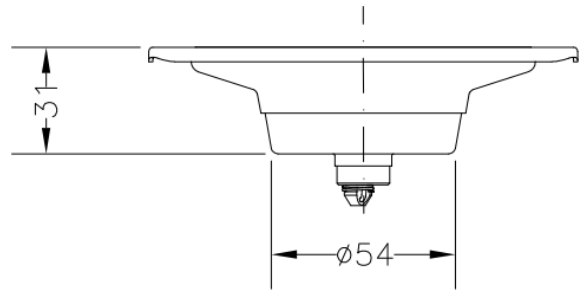

21007 SUMIDERO INOXIDABLE CLICK-GE 12x12 D58 **21007 CLICK-GE STAINLESS STEEL DRAIN 12x12 D58**

Características

- 1) Cuerpo y tapa realizados en acero inoxidable AISI 304.
- 2) Tapa desmontable.
- 3) Dotado de sistema de cierre por presión (Click-GE).

Features

- 1) Body and cover made in AISI 304 stainless steel.
- 2) Removable cover
- 3) Fitted with pressure closing system (Click-GE).