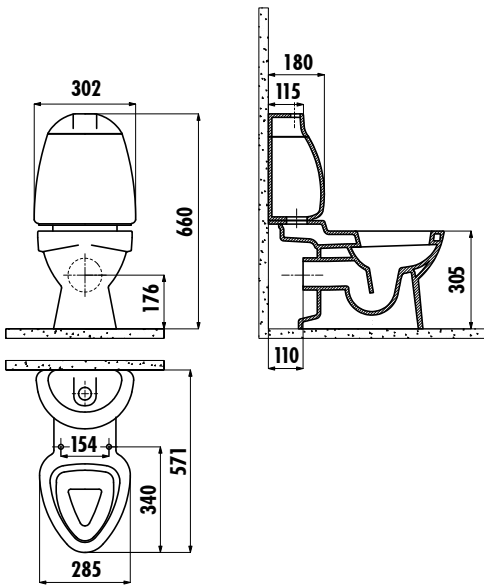

TEKNİK ÇİZİM

Creavit önceden haber vermeksizin, ürünlerde ve teknik detaylarda değişiklik yapma hakkını saklı tutar.

Kalite Yönetim Sistemi

Müşteri Memnuniyeti Belgesi

Çevre Yönetim Sistemi

İş Sağlığı ve Güvenliği Yönetim Sistemi

LGA

Alman Standartlarına Uygunluk Belgesi

kiwa

Hollanda Standartlarına Uygunluk Belgesi

GOST - R

Rusya Standartlarına Uygunluk Belgesi

UKRSEPRO

Ukrayna Standartlarına Uygunluk Belgesi

İsrail Standartlarına Uygunluk Belgesi

Nijerya Standartlarına Uygunluk Belgesi

Türk Standartlarına Uygunluk Belgesi