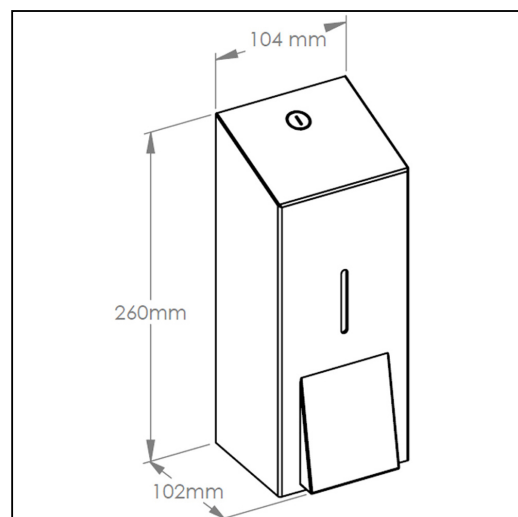

**CHRONI PRZED POZOSTAWIANIEM ODCISKÓW PALCÓW
REDUKUJE ILOŚĆ BAKTERII I GRZYBÓW
UŁATWIA CZYSZCZENIE
CHRONI POWIERZCHNI**

Pasuje do mydła

M12P, MTP203, M13P, MTP201, MTP202, M13XP, M14P

Parametry

wysoko	26 cm
szeroko	10,4 cm
głęboko	10,2 cm