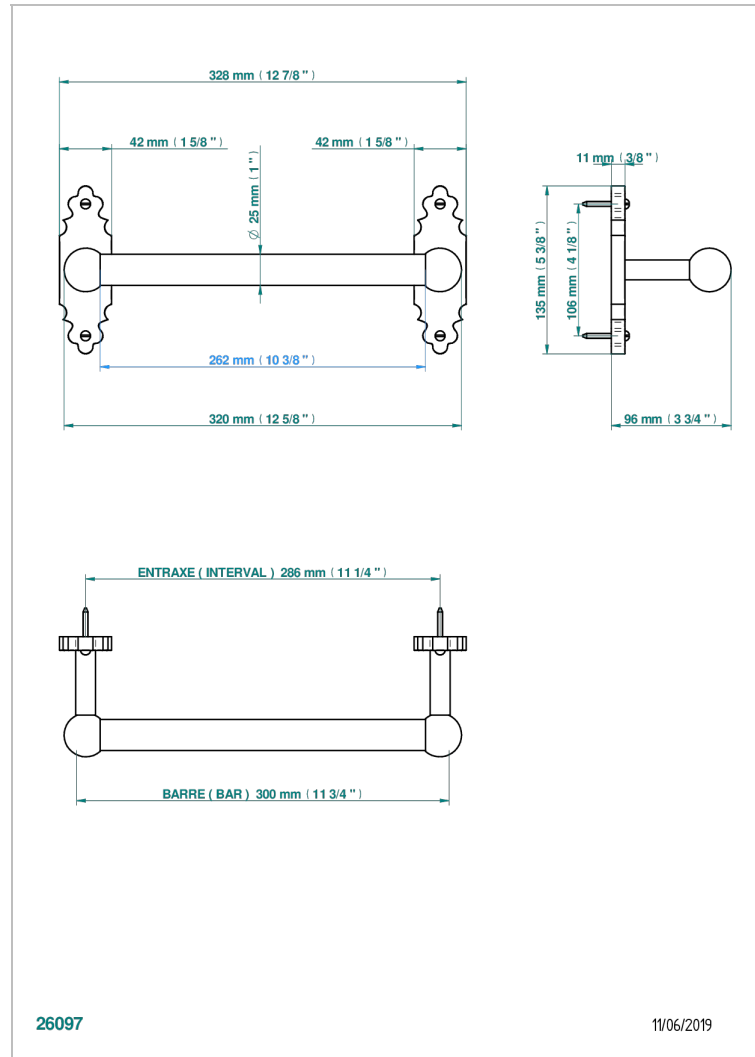

1900

G25-527

Полотенцедержатель одинарный - фиксированная рейка 30 см

ХАРАКТЕРИСТИКИ

- 1900
- Полотенцедержатель одинарный - фиксированная рейка 30 см

ДОСТУПНЫЕ ВАРИАНТЫ ПОКРЫТИЙ

Blush PVD - H62
Graphite PVD - H64
Matt Umber PVD - H67
Matt blush PVD - H60
Matt graphite PVD - H65
Umber PVD - H66

Аранья (чёрный никель) - D24
Бронза - D01
Золото - F01
Матовая красная старинная медь - H07
Матовое золото - F07
Матовое светлое золото - F31

Матовый никель - C01
Матовый хром - C02
Никель - B01
Покрытие PVD бронза - F33
Покрытие PVD золотистый цвет - H52
Покрытие PVD латунь - H49