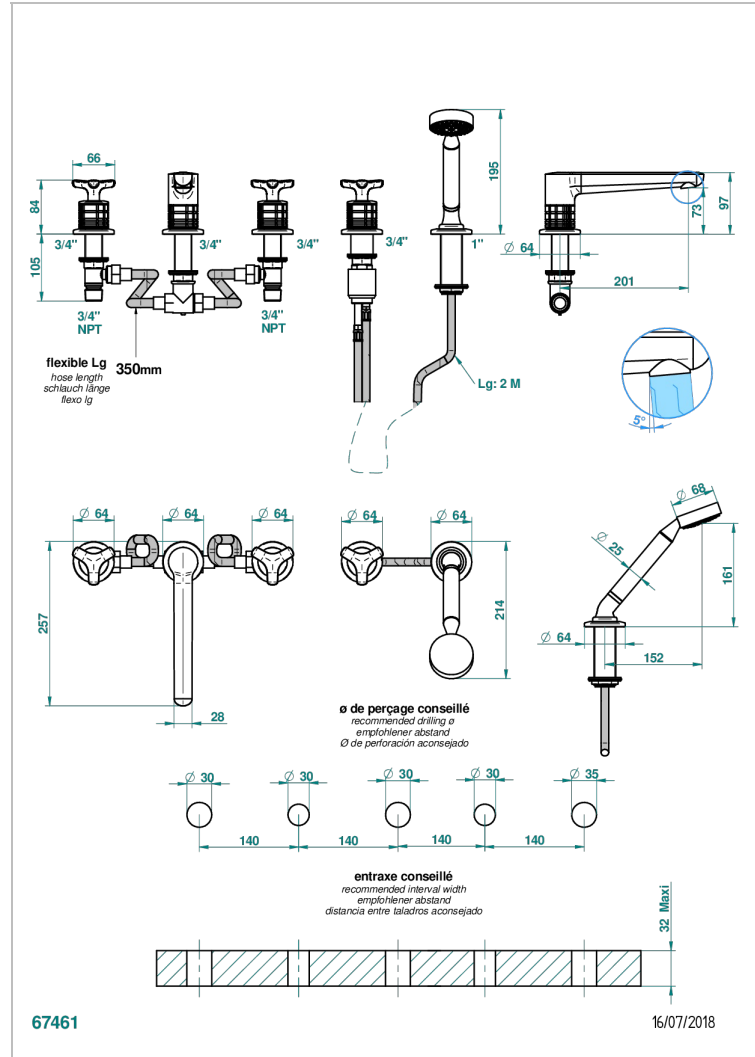

SYSTEM C ГОВЛИТОМ

G9G-1132

THG[®]
PARIS

Смеситель устанавливаемый на борту ванны на 5 отверстий с душем, керамическим смесителем, 2 вентилями 3/4" и изливом СУПЕР ГОЛИАФ

ХАРАКТЕРИСТИКИ

- System с говлитом
- Смеситель устанавливаемый на борту ванны на 5 отверстий с душем, керамическим смесителем, 2 вентилями 3/4" и изливом СУПЕР ГОЛИАФ