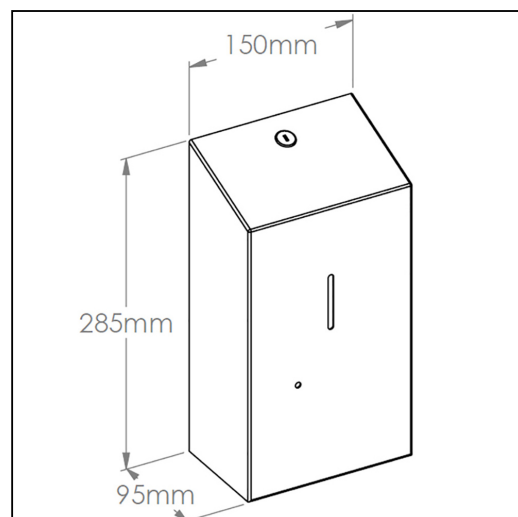

Bezdotykowy automatyczny dozownik mydła w płynie MERIDA STELLA AUTOMATIC, pojemno zbiornika 1000 ml, stal matowa

symbol: DSM505

- dozownik nalewany, pojemno zbiornika 1000 ml
- mydło uzupełniane z kanistra
- uruchamiany bezdotykowo czujnikiem zbliżeniowym
- dozownik wyposażony jest w unikalny system programowania wielkości dozy podawanego mydła
- użytkownik ma możliwość zaprogramowania następujących wielkości dozy: 0,2 ml, 0,8 ml lub 1.3 ml
- dozownik należy zamontować w odległości min. 130 mm od powierzchni blatu lub umywalki
- diodowy wskaźnik: zielony - gotowy do pracy, czerwony - wymień baterie
- zasilany 4 bateriami R14, baterie doładowane
- wykonany ze stali nierdzewnej szczotkowanej (matowej)
- łączenia boków spawane i szlifowane
- niewidoczne zawiasy
- zabezpieczony trwałym stalowym zamkiem bankowym
- zamek zlicowany z powierzchni urządzenia
- zamykany na kluczyk

Pasuje mydła

M2B, M2C, M2N, M2R, M3T, M3ZA, M3Z, M3X, M4A, M4, M8A, M8, M5, M6A, M6, M7L, M7S, M7B

Parametry

wysoko	28,5 cm
szeroko	15 cm
gł boko	9,5 cm