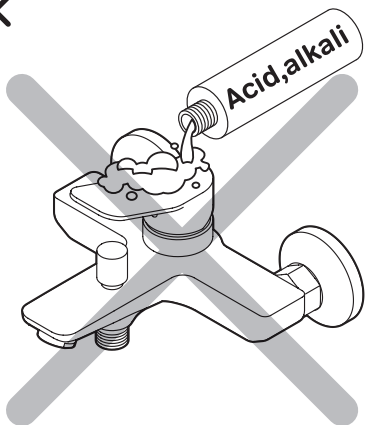

FUNCTIONS:

Spray

EnerJet

Spray+Massage

**X-Joy
F40885A34**

⚠ ACHTUNG / ATTENTION / ВНИМАНИЕ / УВАГА

✗

✗