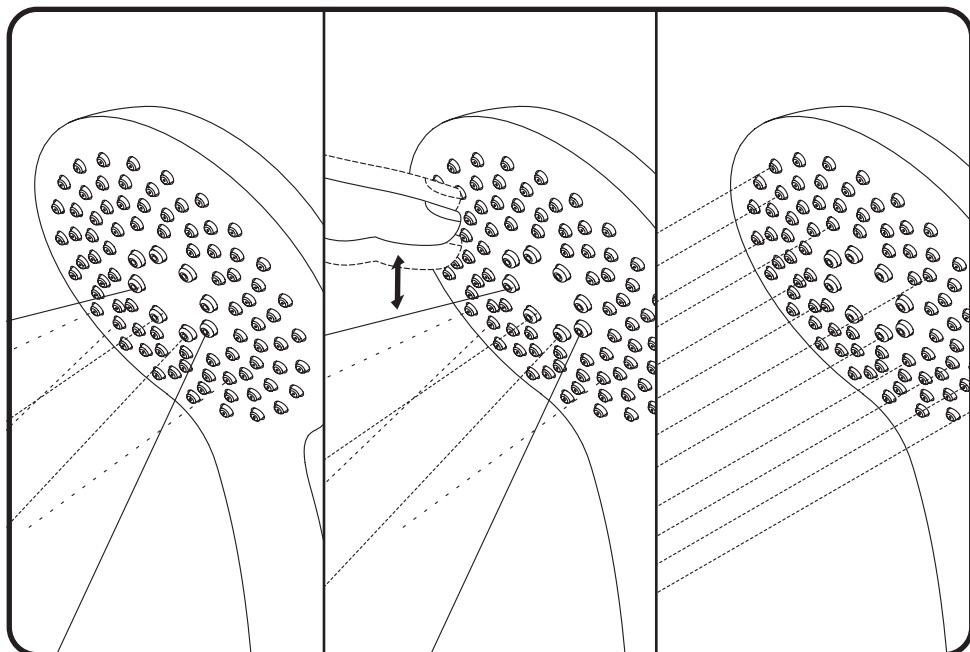

FUNCTIONS:

Spray

EnerJet

Spray+Massage

**X-Joy
F40885A34**

⚠ ACHTUNG / ATTENTION / ВНИМАНИЕ / УВАГА

✗

✗