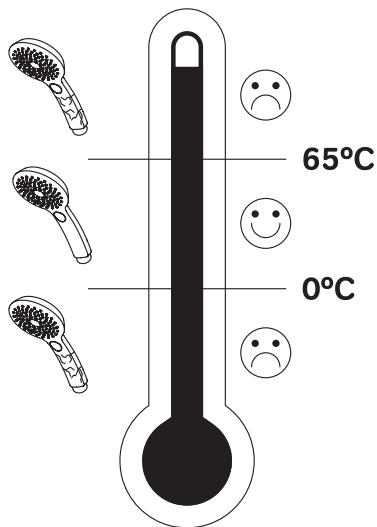

Spray

FUNCTIONS:

Spray

Spray+Massage

Spray+Bubbling

EnerJet

**Sense
F4087514**

Bubbling

FUNCTIONS:

Spray

EnerJet

Spray+Massage

**X-Joy
F40885A34**

⚠ ACHTUNG / ATTENTION / ВНИМАНИЕ / УВАГА

✗

✗