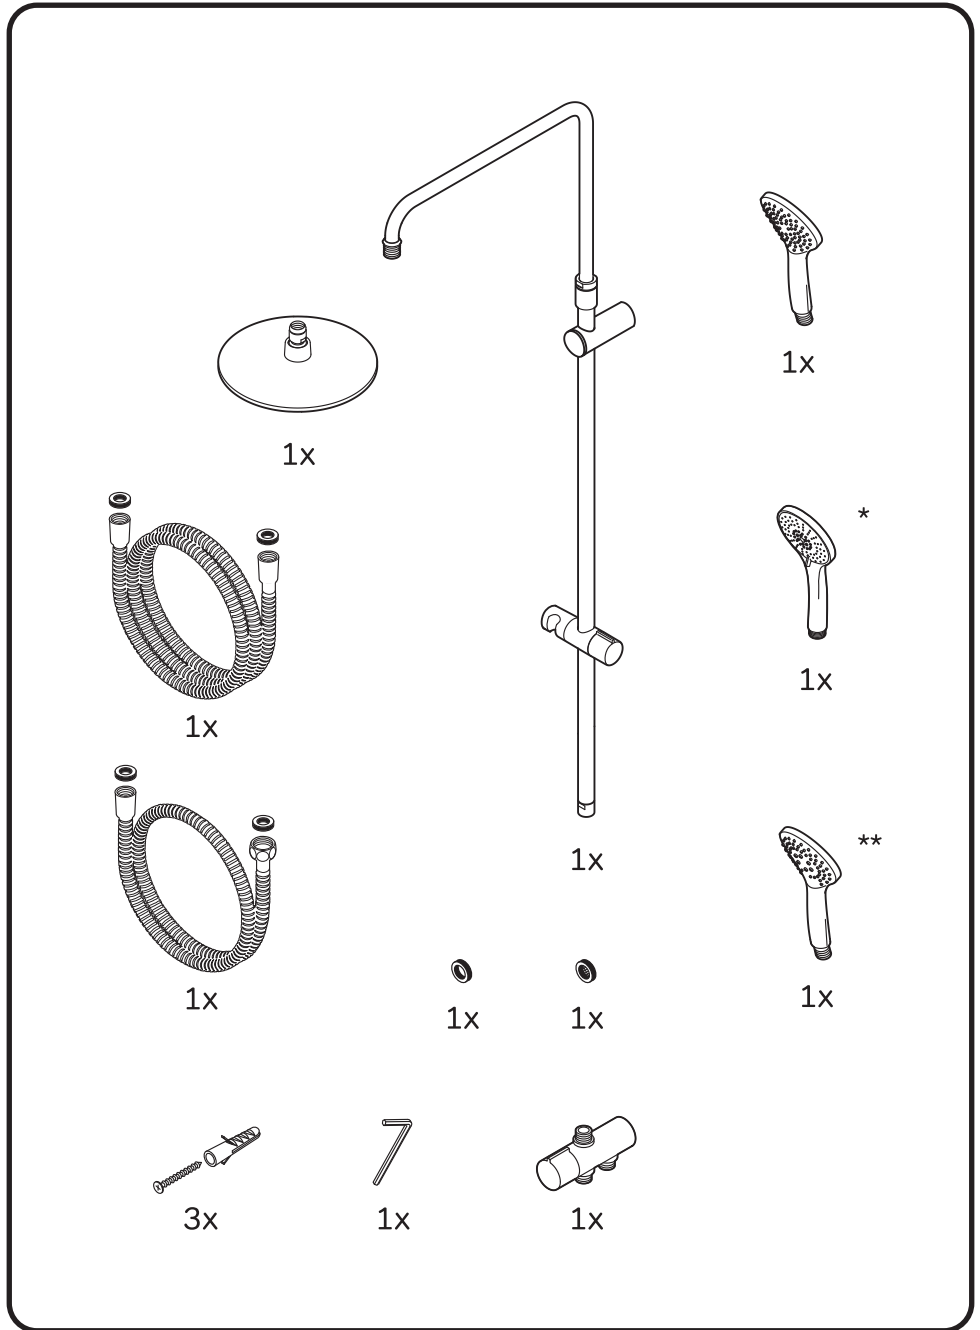

1x

1x

1x

1x

1x

1x

1x

1x

3x

1x

1x

*

**