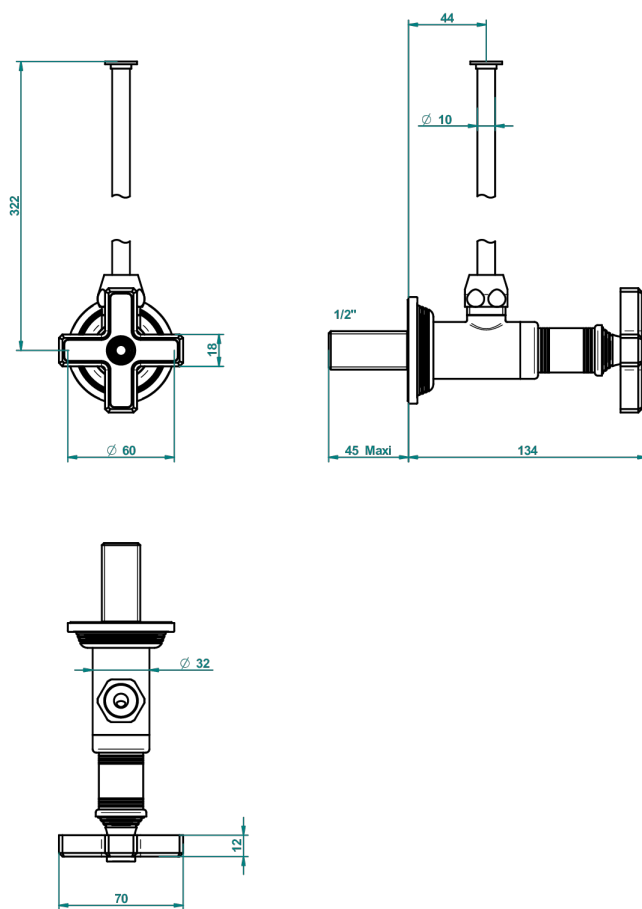

# WEST COAST С РУЧКАМИ-КРЕСТИКАМИ С ЧЕРНЫМ ОНИКСОМ

THG  
PARIS

U9E-181/S

Кран запорный 1/2" стильный регулируемый с 30 см трубкой

61958

12/01/2017

## ХАРАКТЕРИСТИКИ

- West coast с ручками-крестиками с чёрным ониксом
- Кран запорный 1/2" стильный регулируемый с 30 см трубкой