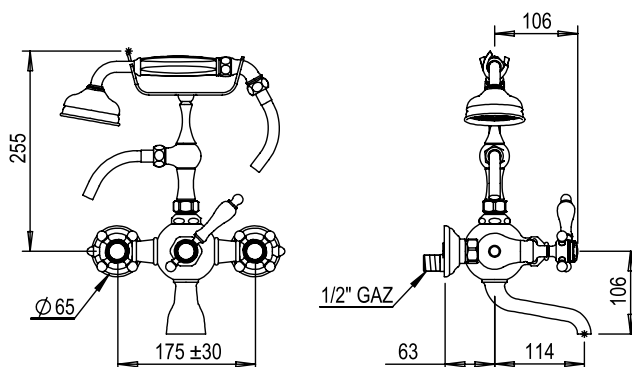

## CARACTÉRISTIQUES

Mélangeur bain-douche mural complet, entraxe 175 ± 30 mm, colonne mi-haute

Complete wall bath-shower mixer, centers 175 ± 30 mm, medium height cradle

16 ACC LY 711