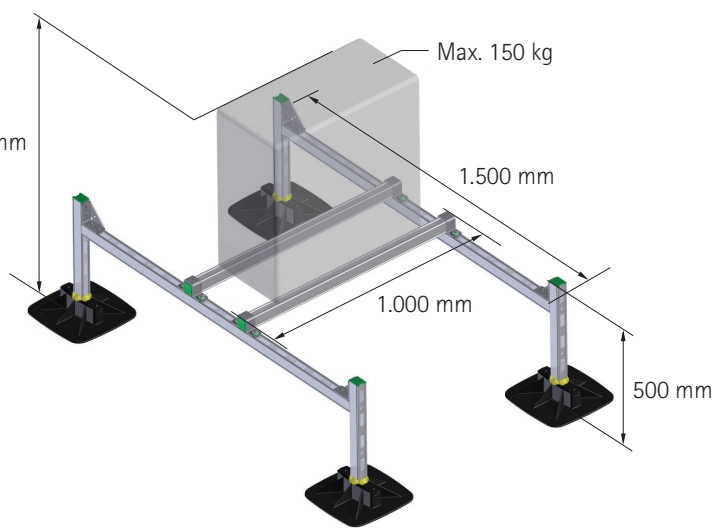

DK Monteringsvejledning
SE Monteringsanvisninga
NO Montasjeanvisning
IT Istruzioni di montaggio

BIS Yeti® 335 Frame

Art.nr. 67685501

M10: 25Nm
M12: 60 Nm

SG Bauakustik
Nr. 1762-001-18

PVC?

BIS Yeti® 335 Frame