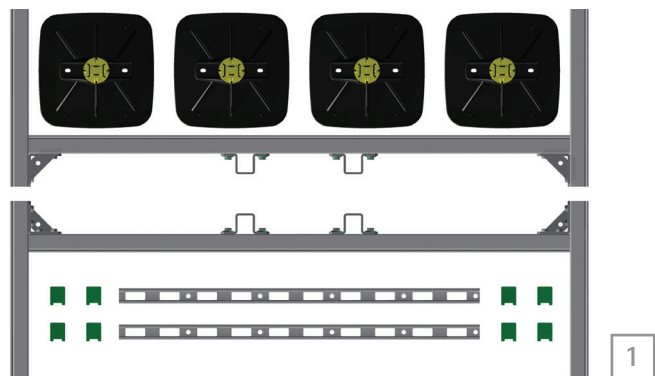

Assembly instruction

BIS Yeti[®] 335 Frame Set

EN Assembly instruction
DE Montageanleitung
NL Montage-instructie
FR Instructions de montage
ES Instrucciones de montaje
PT Instrução de montagem

PL Instrukcja montażu
CZ Montážní návod
SK Montážny návod
RO Instrucțiuni de montaj
RU Инструкция по монтажу
UA Інструкція з монтажу

DK Monteringsvejledning
SE Monteringsanvisninga
NO Montasjeanvisning
IT Istruzioni di montaggio

BIS Yeti® 335 Frame

Art.nr. 67685501

M10: 25Nm
M12: 60 Nm

SG Bauakustik
Nr. 1762-001-18

PVC?

BIS Yeti® 335 Frame