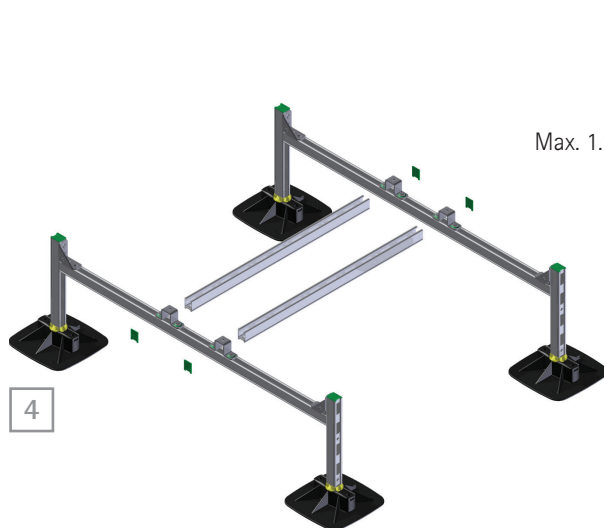

Assembly instruction

BIS Yeti[®] 335 Frame Set

EN Assembly instruction
DE Montageanleitung
NL Montage-instructie
FR Instructions de montage
ES Instrucciones de montaje
PT Instrução de montagem

PL Instrukcja montażu
CZ Montážní návod
SK Montážny návod
RO Instrucțiuni de montaj
RU Инструкция по монтажу
UA Інструкція з монтажу

DK Monteringsvejledning
SE Monteringsanvisninga
NO Montasjeanvisning
IT Istruzioni di montaggio

BIS Yeti® 335 Frame

Art.nr. 67685501

M10: 25Nm
M12: 60 Nm

SG Bauakustik
Nr. 1762-001-18

PVC?

BIS Yeti® 335 Frame