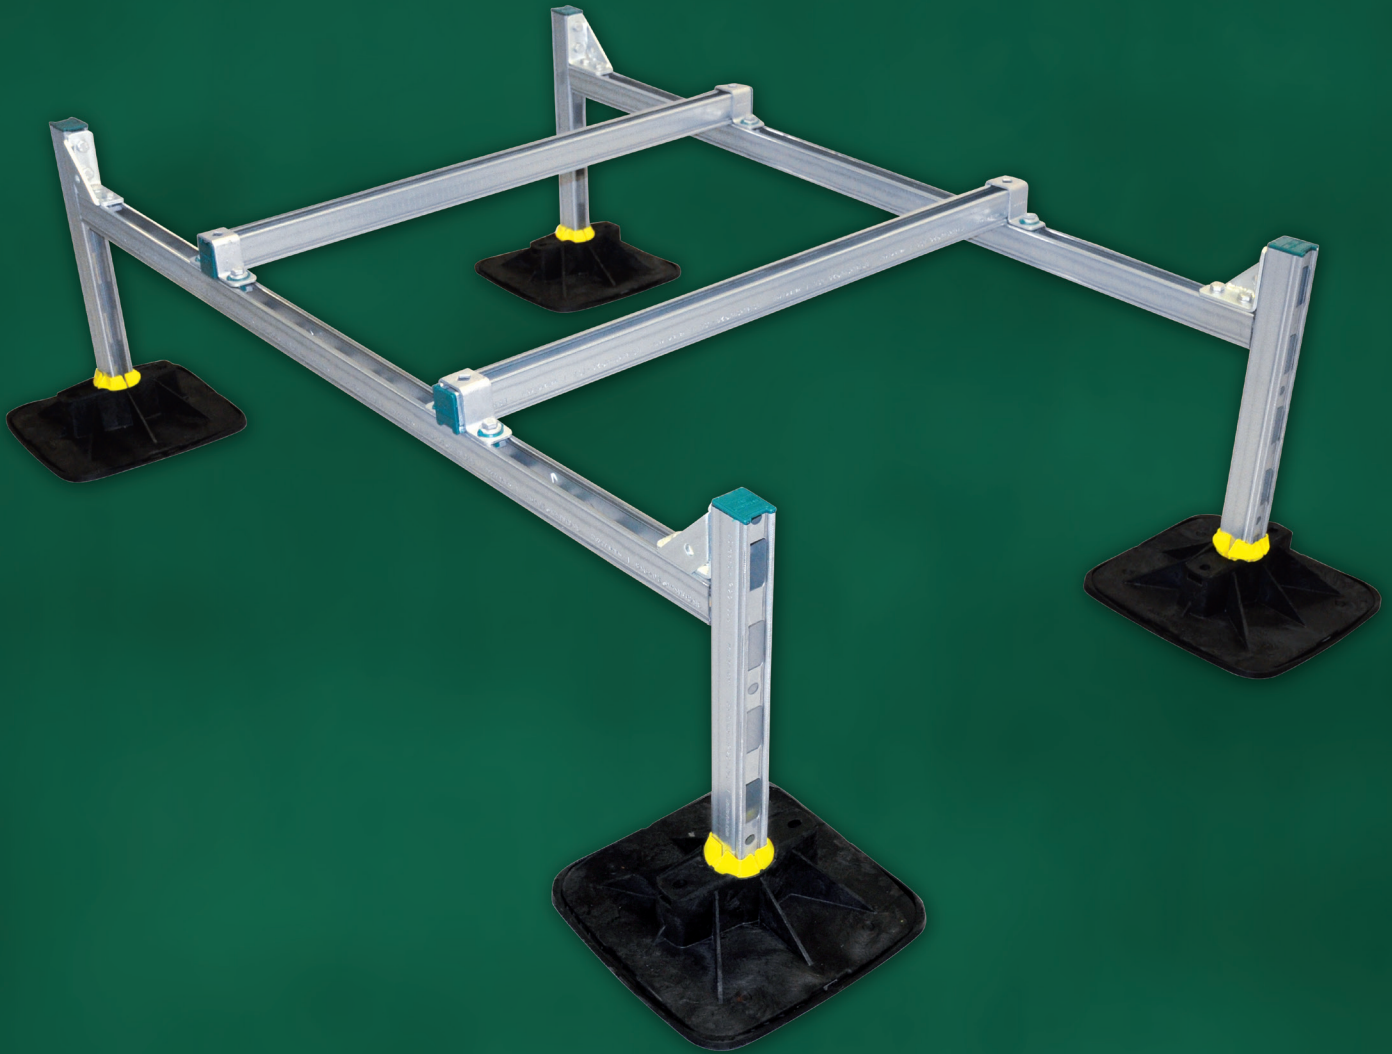

Assembly instruction

BIS Yeti[®] 335 Frame Set

EN Assembly instruction
DE Montageanleitung
NL Montage-instructie
FR Instructions de montage
ES Instrucciones de montaje
PT Instrução de montagem

PL Instrukcja montażu
CZ Montážní návod
SK Montážny návod
RO Instrucțiuni de montaj
RU Инструкция по монтажу
UA Інструкція з монтажу

DK Monteringsvejledning
SE Monteringsanvisninga
NO Montasjeanvisning
IT Istruzioni di montaggio

BIS Yeti® 335 Frame

Art.nr. 67685501

M10: 25Nm
M12: 60 Nm

SG Bauakustik
Nr. 1762-001-18

PVC?

BIS Yeti® 335 Frame