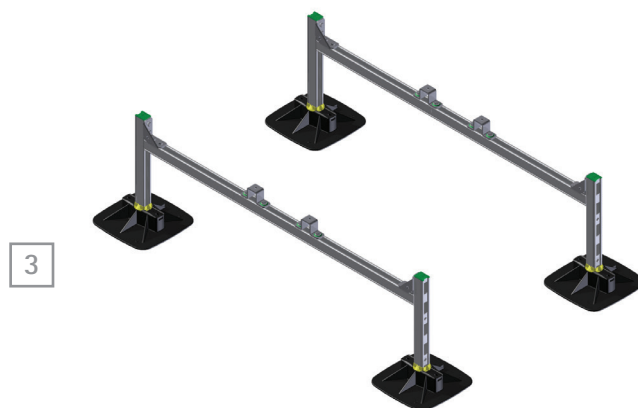

Assembly instruction

BIS Yeti[®] 335 Frame Set

EN Assembly instruction
DE Montageanleitung
NL Montage-instructie
FR Instructions de montage
ES Instrucciones de montaje
PT Instrução de montagem

PL Instrukcja montażu
CZ Montážní návod
SK Montážny návod
RO Instrucțiuni de montaj
RU Инструкция по монтажу
UA Інструкція з монтажу

DK Monteringsvejledning
SE Monteringsanvisninga
NO Montasjeanvisning
IT Istruzioni di montaggio

BIS Yeti® 335 Frame

Art.nr. 67685501

M10: 25Nm
M12: 60 Nm

SG Bauakustik
Nr. 1762-001-18

PVC?

BIS Yeti® 335 Frame