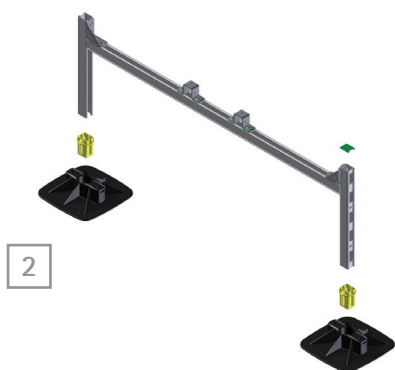

Assembly instruction

BIS Yeti[®] 335 Frame Set

EN Assembly instruction
DE Montageanleitung
NL Montage-instructie
FR Instructions de montage
ES Instrucciones de montaje
PT Instrução de montagem

PL Instrukcja montażu
CZ Montážní návod
SK Montážny návod
RO Instrucțiuni de montaj
RU Инструкция по монтажу
UA Інструкція з монтажу

DK Monteringsvejledning
SE Monteringsanvisninga
NO Montasjeanvisning
IT Istruzioni di montaggio

BIS Yeti® 335 Frame

Art.nr. 67685501

M10: 25Nm
M12: 60 Nm

SG Bauakustik
Nr. 1762-001-18

PVC?

BIS Yeti® 335 Frame