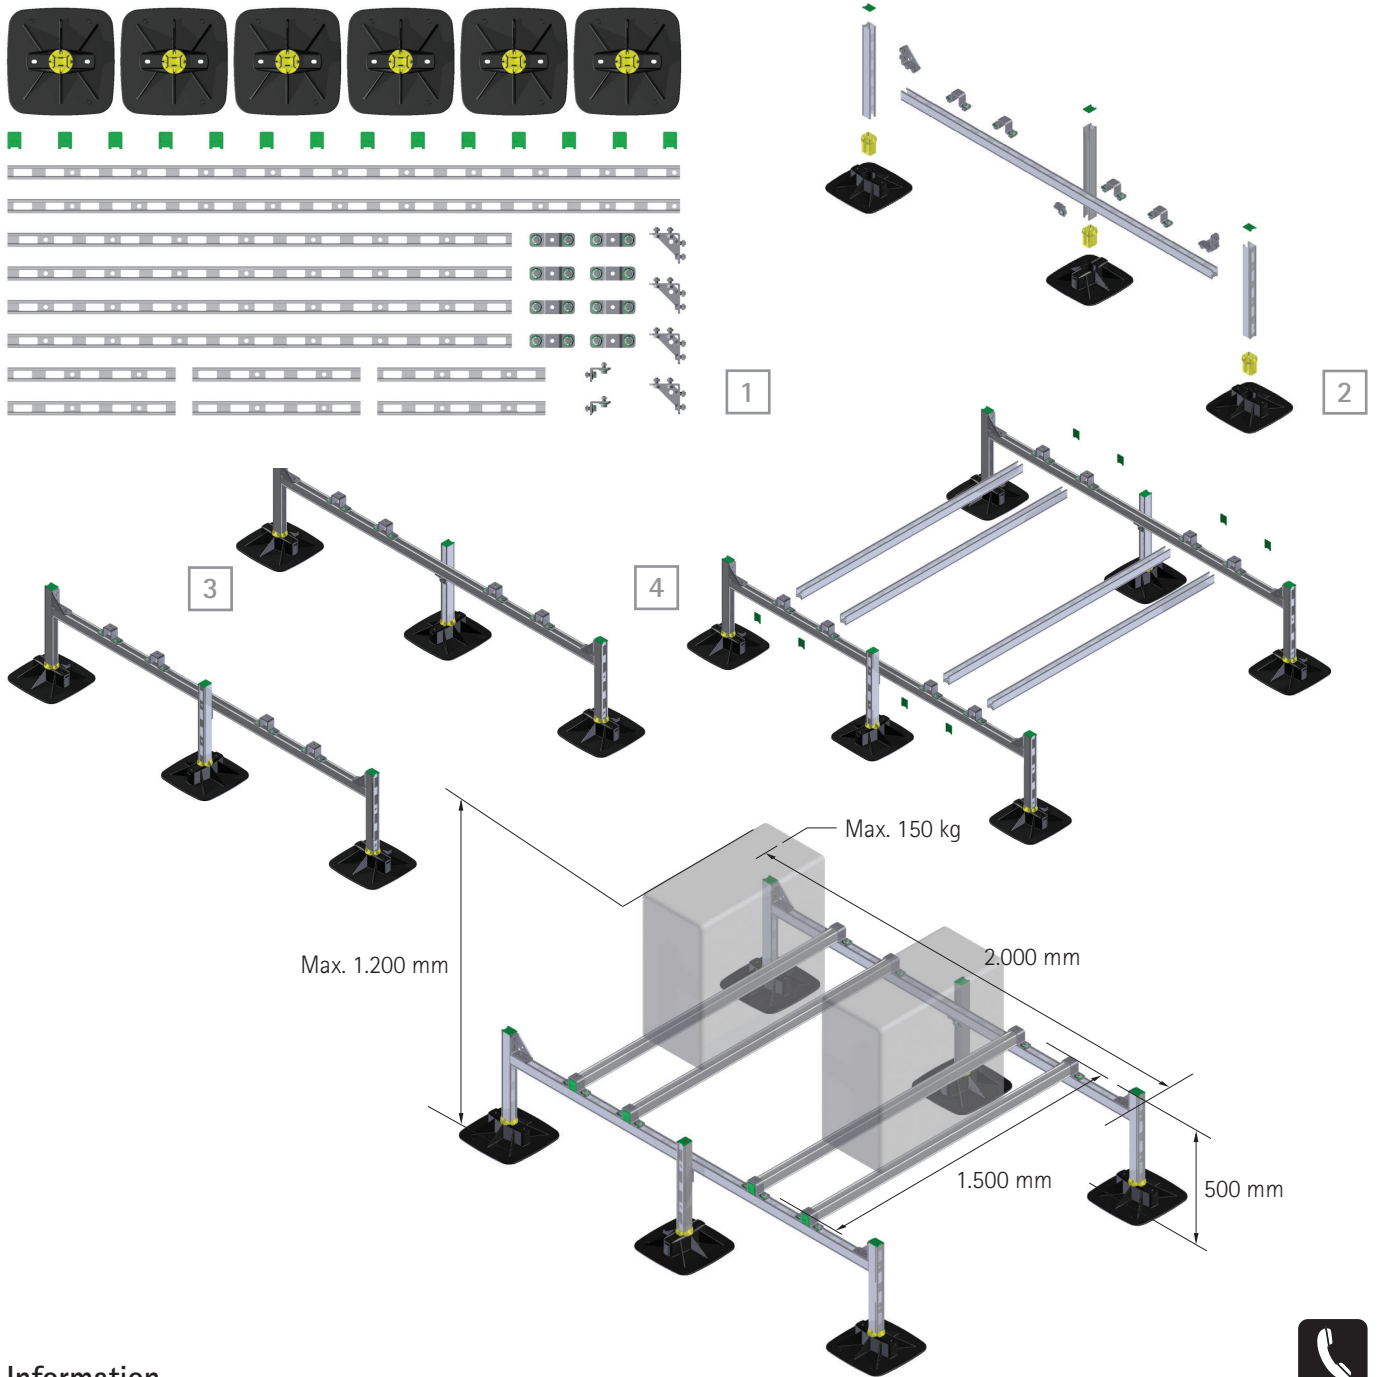

BIS Yeti® 335 Frame

Art.nr. 67685502

Information

UK +44(0)1295 75 34 00
DE +49(0)921 75 60 0
NL +31(0)297 23 30 00
BE +32(0)16 82 20 40
FR +33(0)4 76 04 10 70

ES +34 93 721 33 75
PT +34 93 721 33 75
PL +48 (0)12 684 00 95
CZ/SK +420 326 724 009
RO +36(1) 920 24 58

RU +7 (495) 664 35 08
UA +380 44 223 59 70
DK +45 46 37 05 10
SE +46 (0)40 36 54 20
NO +46 (0)40 36 54 20

IT +34 93 721 33 75
Other +31 (0)297 23 30 00